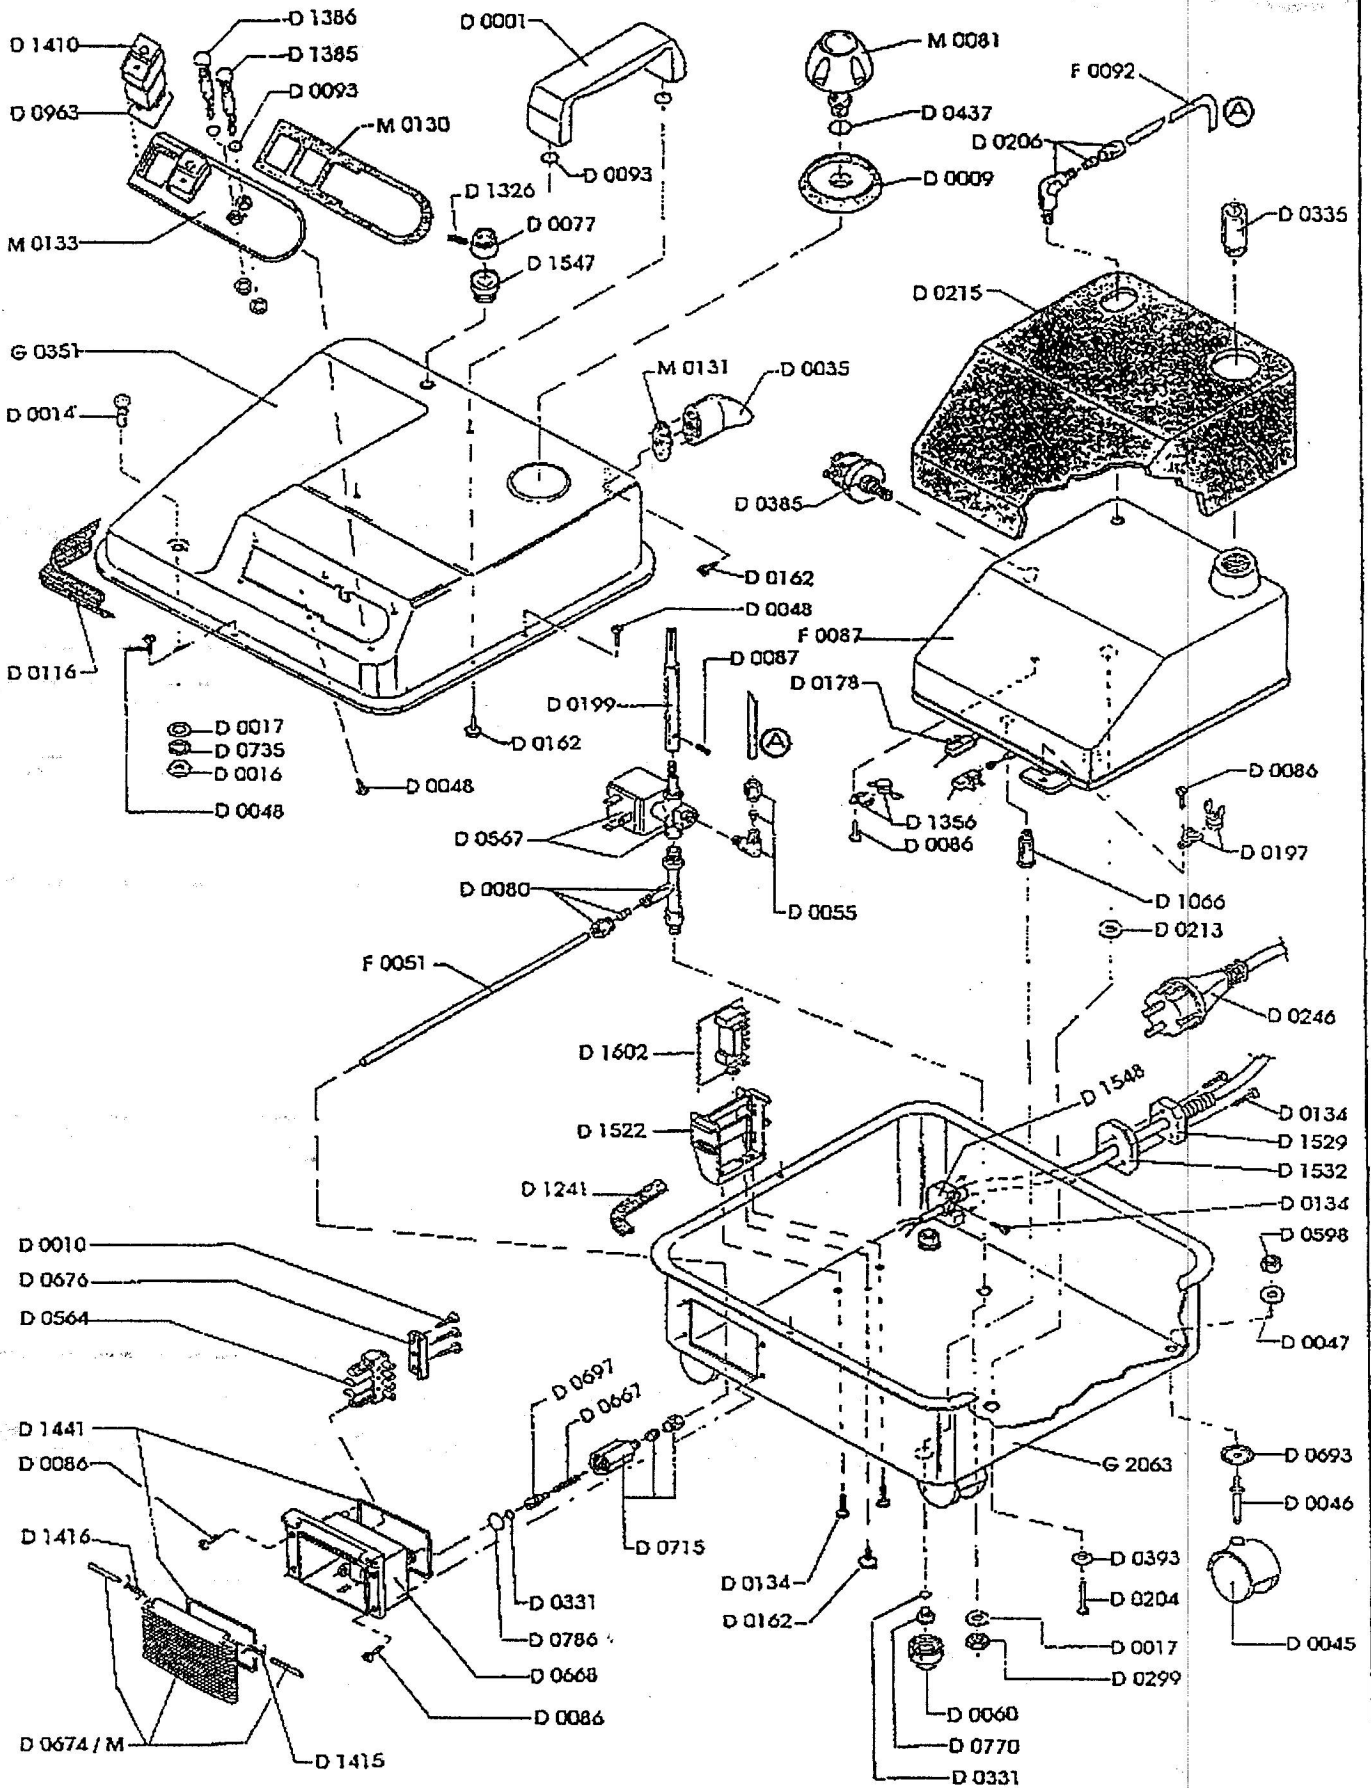

Ci-joint, la vue éclatée et la liste des pièces détachées du VAPOSTEAM 2000.

**SINGER VC 2000 WP**

**VAPOSTEAM 2000**

<b>CODE</b>	<b>DESIGNATION</b>
D 0001	Poignée de transport
D 0009	Collerette de remplissage 15/3/5
D 0010	Vis 3.2x11 TC
D 0014	Embase guide fil D.6mm OCTOG
D 0016	Ecrou 10/88 embase guide fil
D 0017	Rondelle dia 10 ZN
D 0035	Crochet enrouleur cable
D 0045	Roulette
D 0046	Pivot pour roulette
D 0047	Rondelle dia 8 inox
D 0048	Vis 2.9x6.5 tor.
D 0055	Raccord cuivre + olive + écrou
D 0060	Cache bouchon de vidange
D 0077	Bouton régulation vapeur
D 0080	Raccord T cuivre+écrou+olive
D 0086	Vis 3,9 x 9,5-tor. MBL
D 0087	Vis 4MAx6 régulation vapeur
D 0093	Joint 8x11.2x2.5 OR
D 0116	Pare-choc noir
D 0134	Vis 3.5x19 inox
D 0162	Vis 4.8x16-T1/2T
D 0178	Domino
D 0197	Thermostat 165° manuel
D 0199	Tige régulation vapeur medium 12x8
D 0204	Vis 5 x 17
D 0213	Rondelle vaporflex 10.2x17.8X
D 0215	Isolation cuve
D 0246	Cable alim. schuko 3x1 4.5mm
D 0299	Ecrou
D 0331	Joint 5x8.2x2.5 OR 2021
D 0335	Goulot cuve long 1/2 -3/8 29MM
D 0385	Pressostat mater 4 B.16 AM
D 0393	Rondelle diam. 8.5x30x1.5 ZC
D 0437	Joint bouchon de sécurité
D 0564	Prise femelle MBL wiel.
D 0567	Electrovanne 220V+rég. 6660 EN
D 0598	Ecrou 8 inox
D 0667	Ressort monobloc
D 0668	Bloc prise monobloc femelle
D 0674 / M	Portillon monobloc + 2 tiges