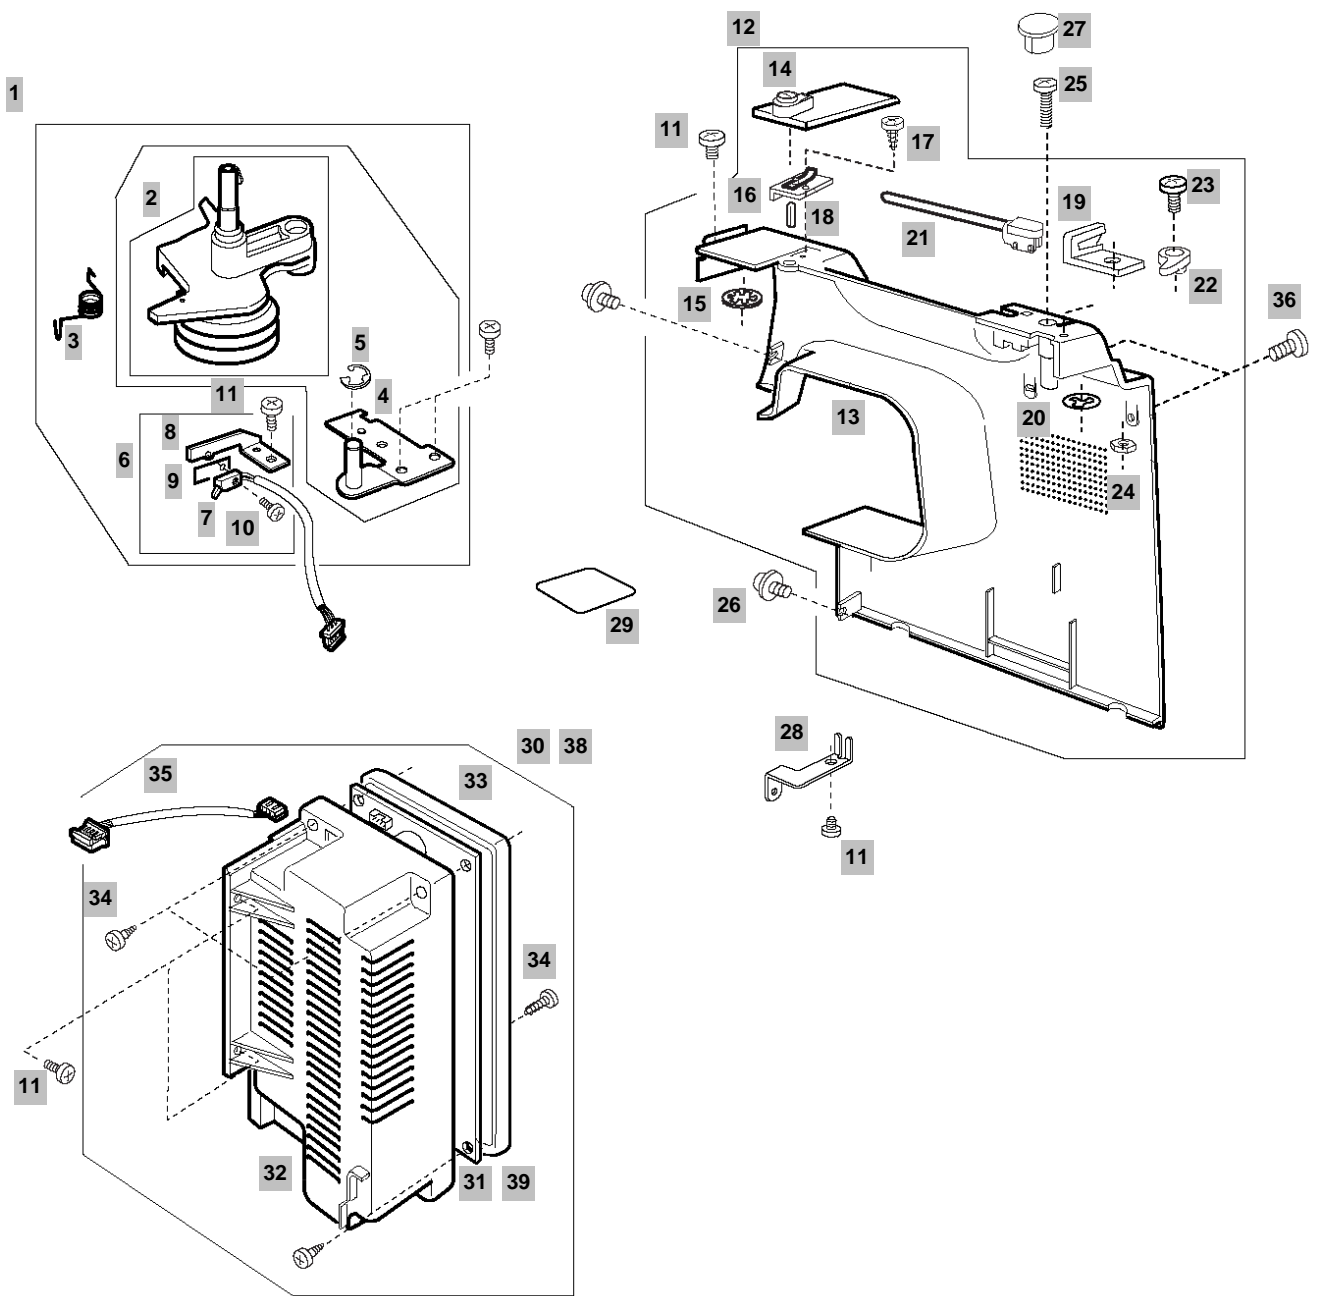

1 852614008	2 852509009	3 823119008	4 852029000	5 000001609	6 852615009
7 852510003	8 852042009	9 852014002	10 000041209	11 000081005	12 854602009
13 854002106	14 854604004	15 000013903	16 834555015	17 000162001	18 000020202
19 840602305	20 000014306	21 854025002	22 505062103	23 000101828	24 000061205
25 000103200	26 000115205	27 653006503	28 853021005	29 850201002	30 850628308
31 850541100	32 850157024	33 850158014	34 000119704	35 850523003	36 000101426
38 850628205	39 850541018