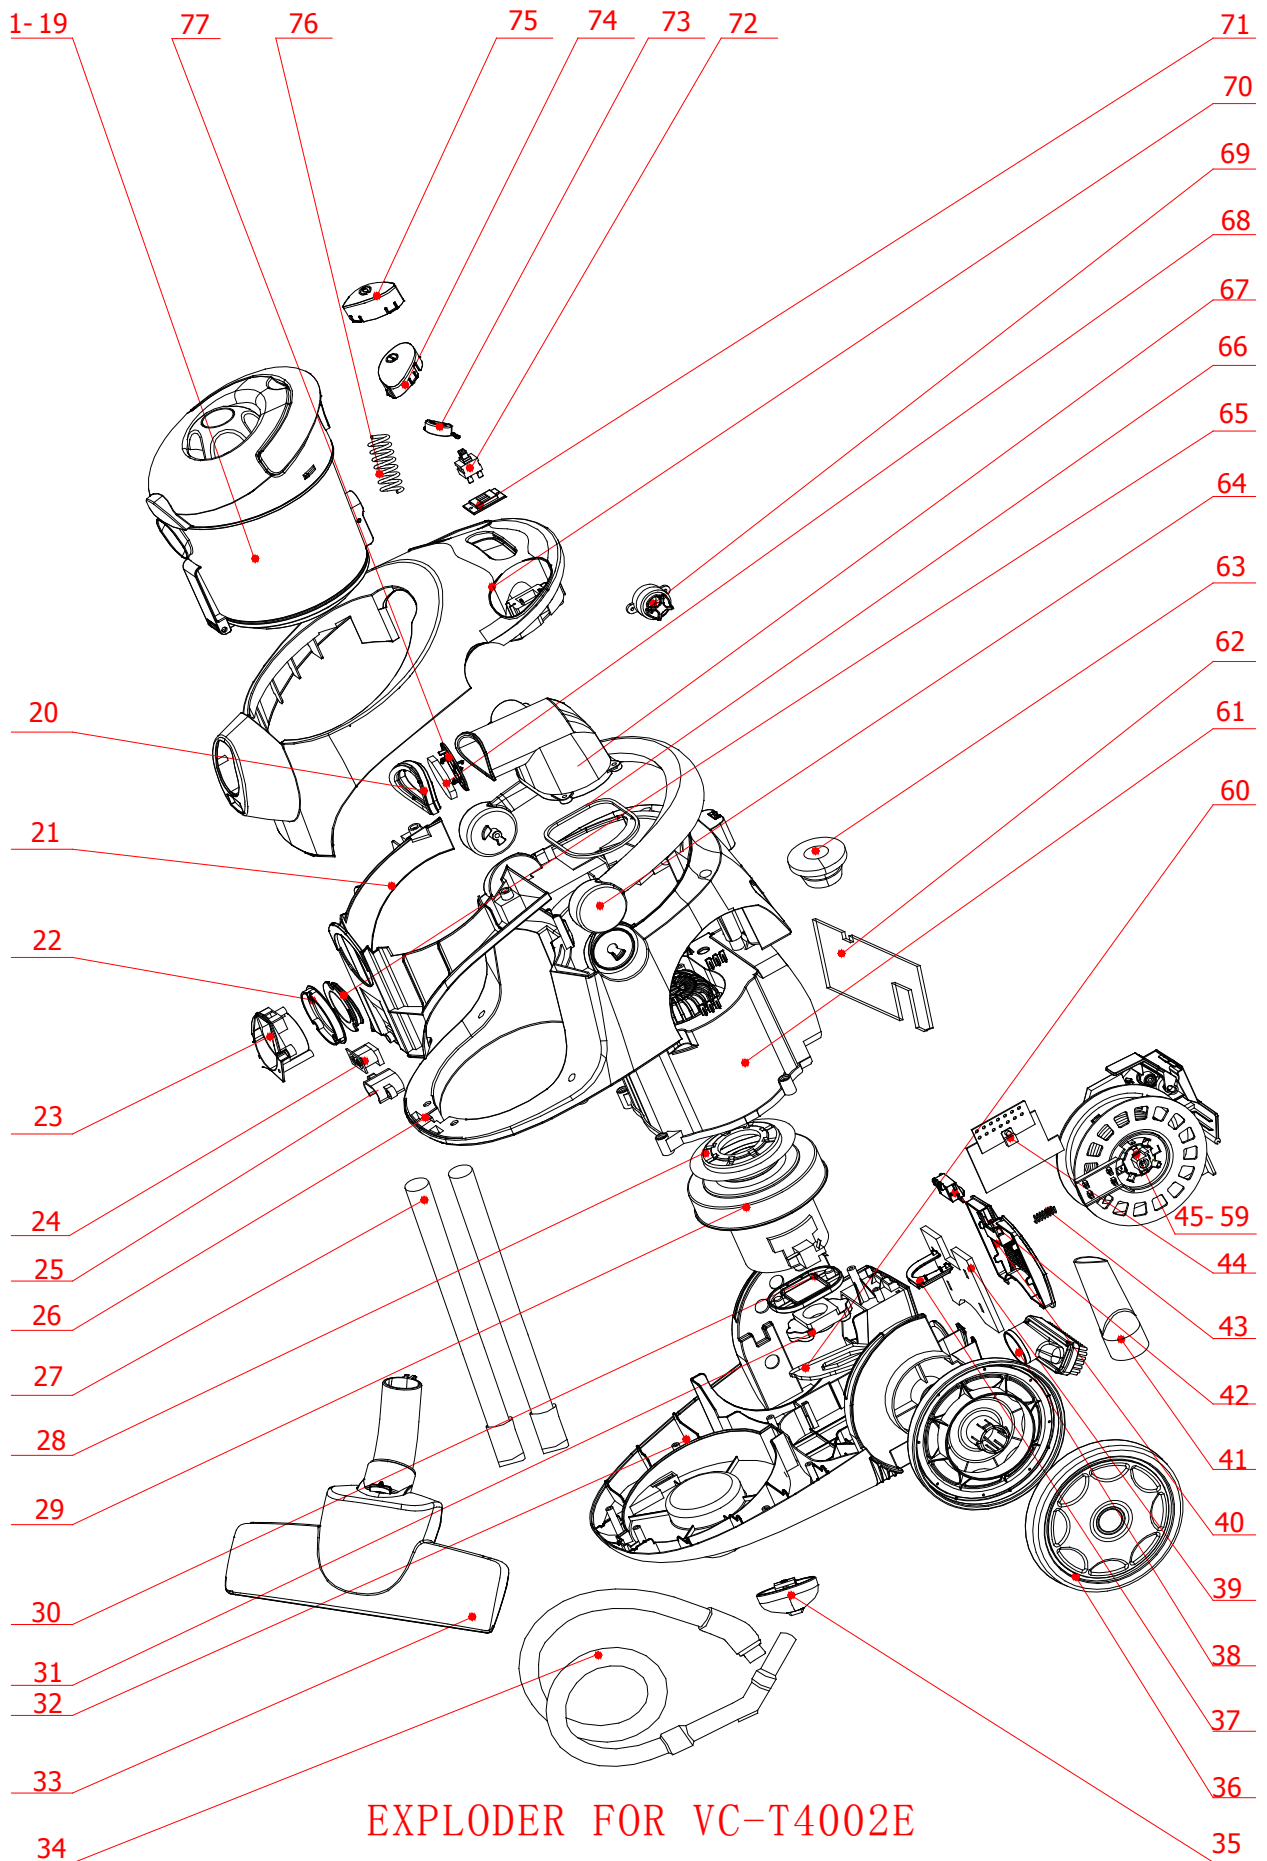

FORMULE 1 NEW VERSION - VC-T4002E exploding view

EXPLODER FOR VC-T4002E

VC-T4002E 产品结构爆炸图

EXPLODER FOR VC-T4002E