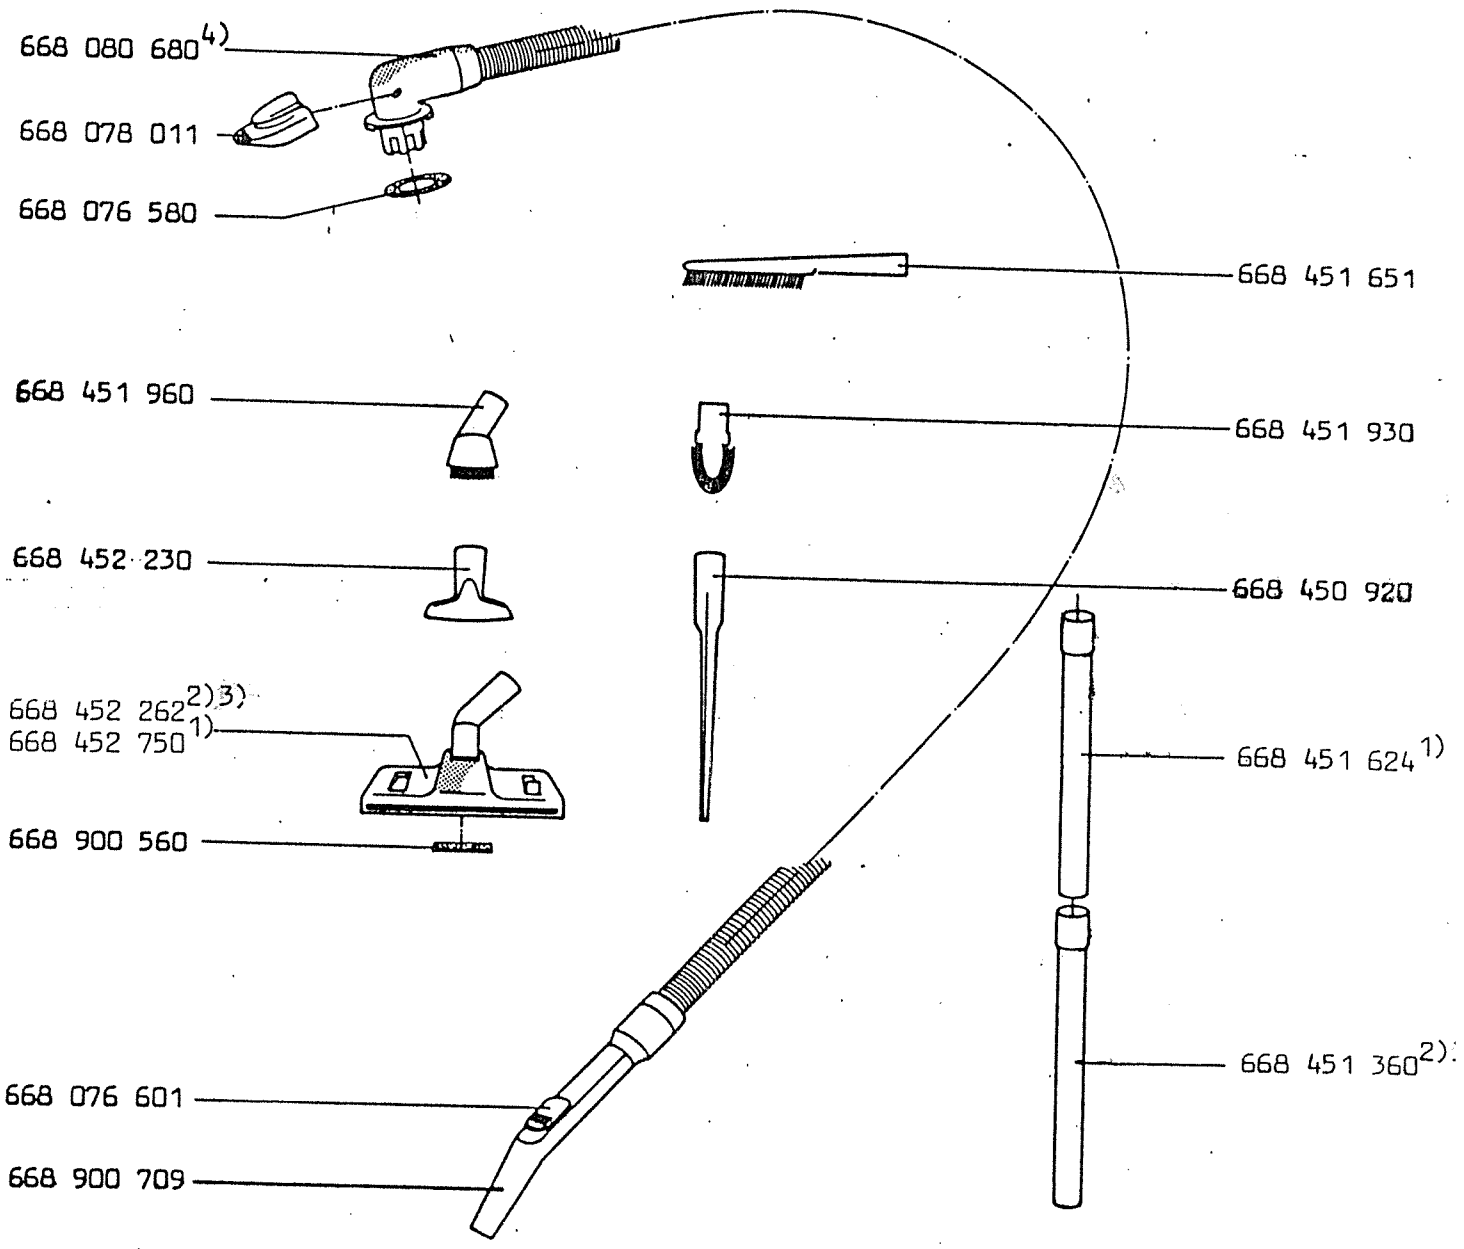

Bodenstaubsauger

Super AS 3

E-Nr. 618 351 901¹⁾ grau gelb (Gris / Jaune)

Super AS 2

E-Nr. 618 352 901²⁾ grau rot (Gris / Rouge)

Super AS 1

E-Nr. 618 353 901³⁾ grau braunschwarz (Gris / Brun foncé)

Bodenstaubsauger

Super AS 3	E-Nr. 618 351 901 ¹⁾	grau gelb
Super AS 2	E-Nr. 618 352 901 ²⁾	grau rot
Super AS 1	E-Nr. 618 353 901 ³⁾	grau braunschwarz

Teile nicht im Bild

668 022 560³⁾ Abschirmfolie

Bodenstaubsauger

Super AS 3	E-Nr. 618 351 901 ¹⁾	grau gelb
Super AS 2	E-Nr. 618 352 901 ²⁾	grau rot
Super AS 1	E-Nr. 618 353 901 ³⁾	grau braunschwarz

4) Saugschlauch kpl.