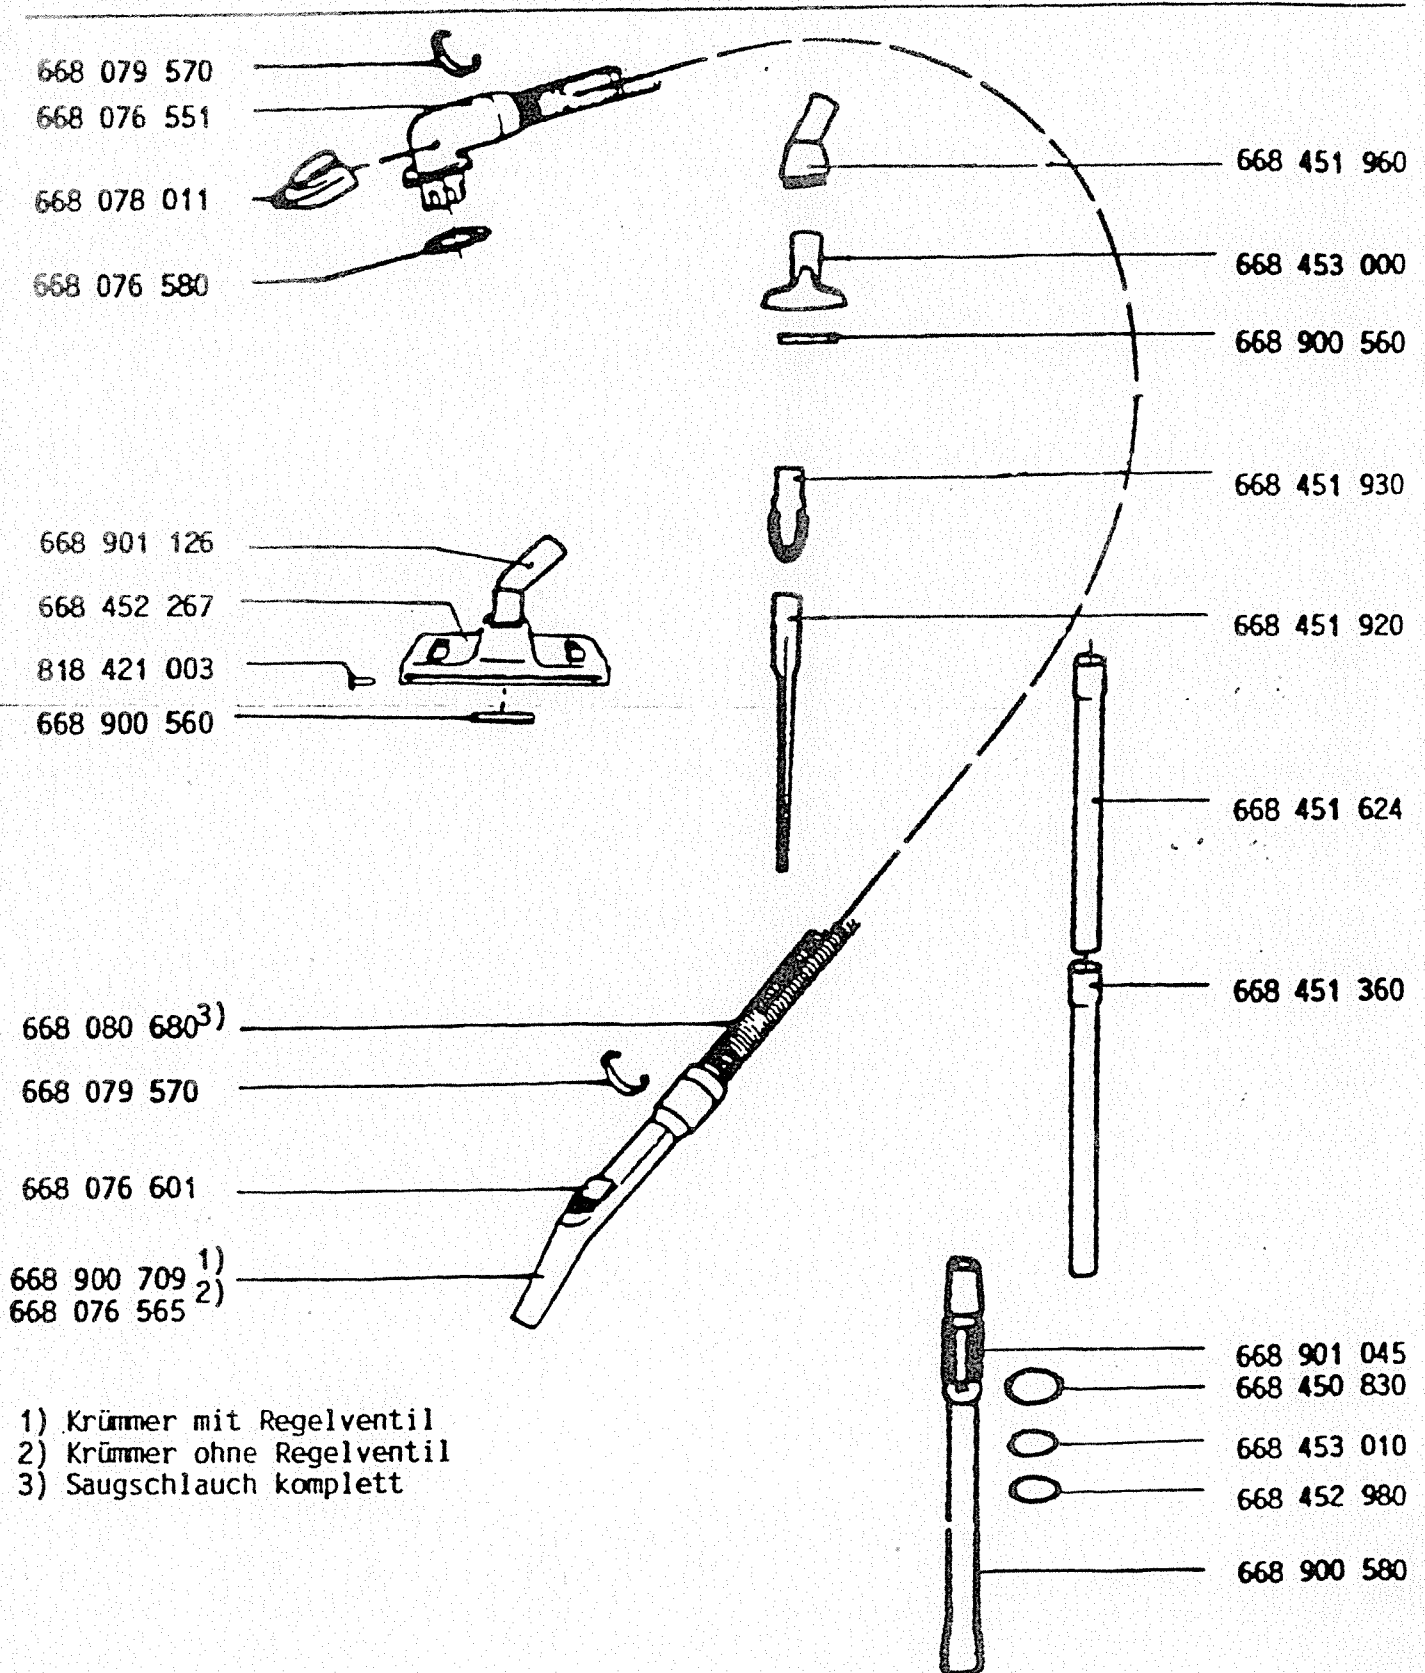

SX

Bodenstaubsauger  
SZ-Automatic

E-Nr. 618 344 904 braunschwarz/weiß

Bodenstaubsauger  
SZ-Automatic

E-Nr. 618 344 904 braunschwarz/weiß

Bodenstaubsauger  
SZ-Automatic

E-Nr. 618 344 904 braunschwarz/weiß

Zubehör für Staubsauger  
SZ-Automatic  
SX-Electronic

- 1) Krümmer mit Regelventil
- 2) Krümmer ohne Regelventil
- 3) Saugschlauch komplett