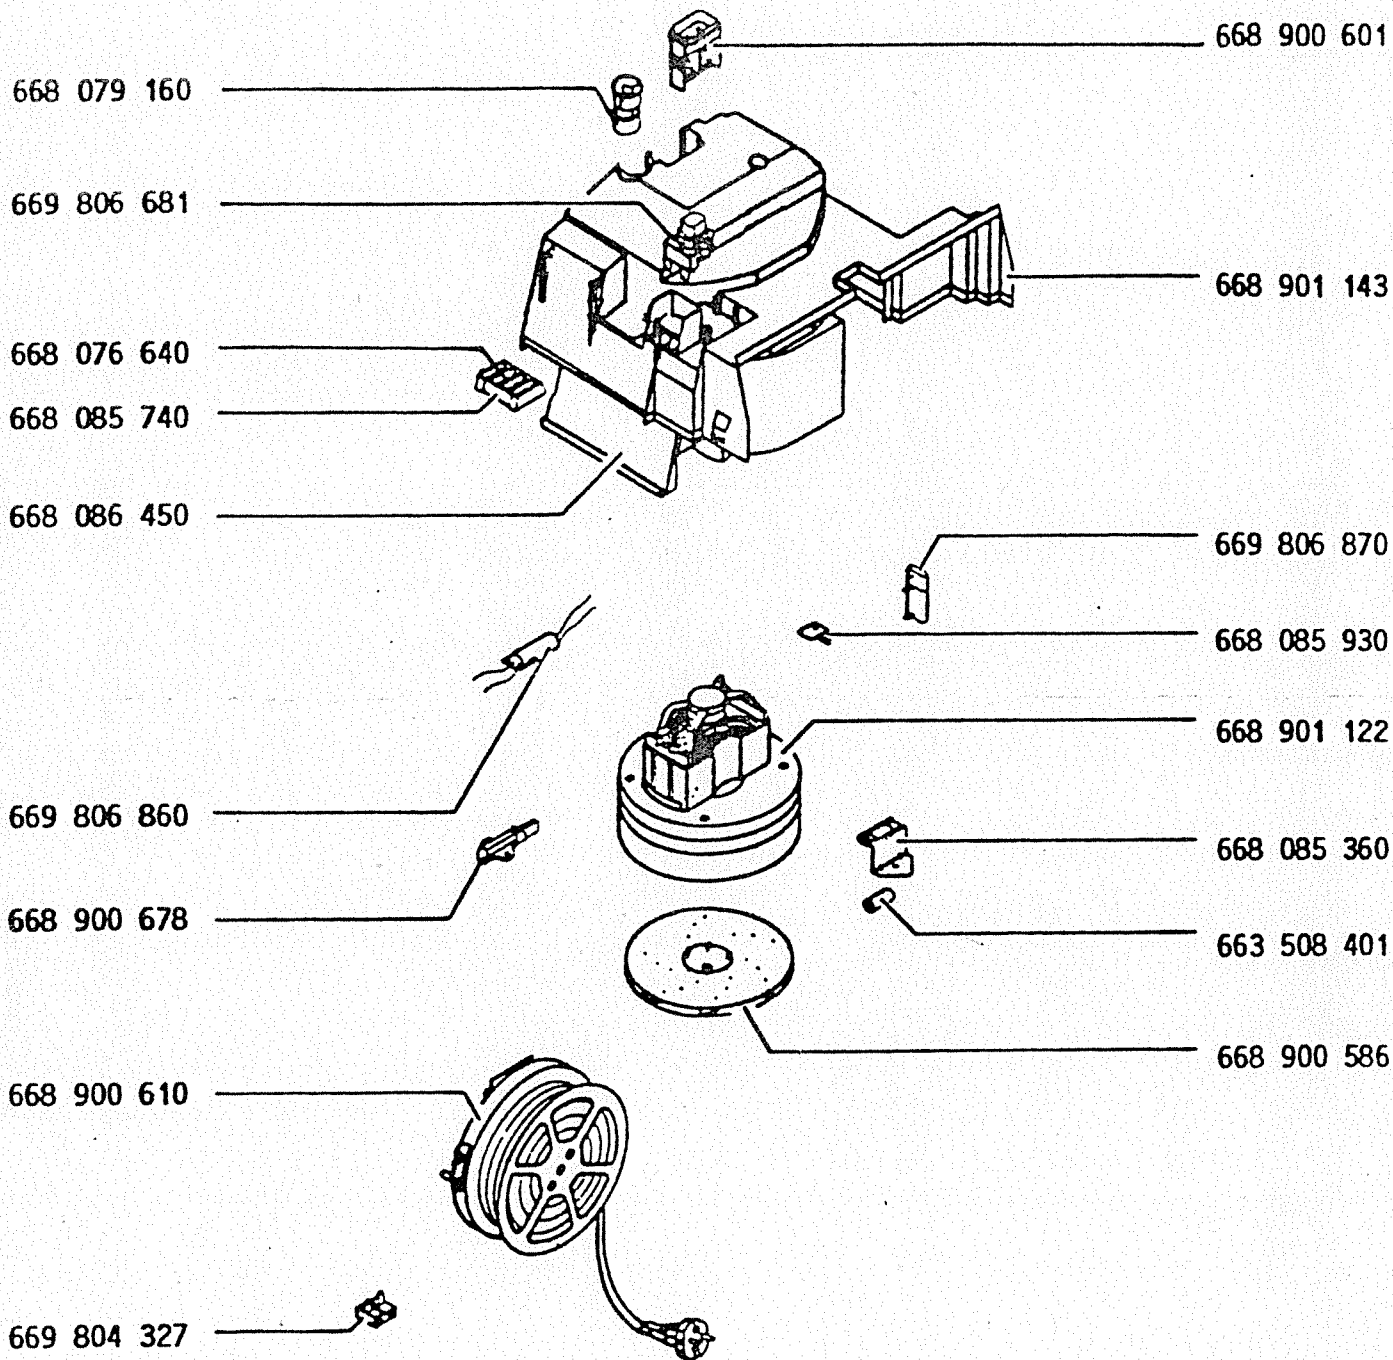

SX

Bodenstaubsauger  
SZ-Automatic

E-Nr. 618 344 904 braunschwarz/weiß

Bodenstaubsauger  
SZ-Automatic

E-Nr. 618 344 904 braunschwarz/weiß

Bodenstaubsauger  
SZ-Automatic

E-Nr. 618 344 904 braunschwarz/weiß

Zubehör für Staubsauger  
SZ-Automatic  
SX-Electronic

- 1) Krümmer mit Regelventil
- 2) Krümmer ohne Regelventil
- 3) Saugschlauch komplett