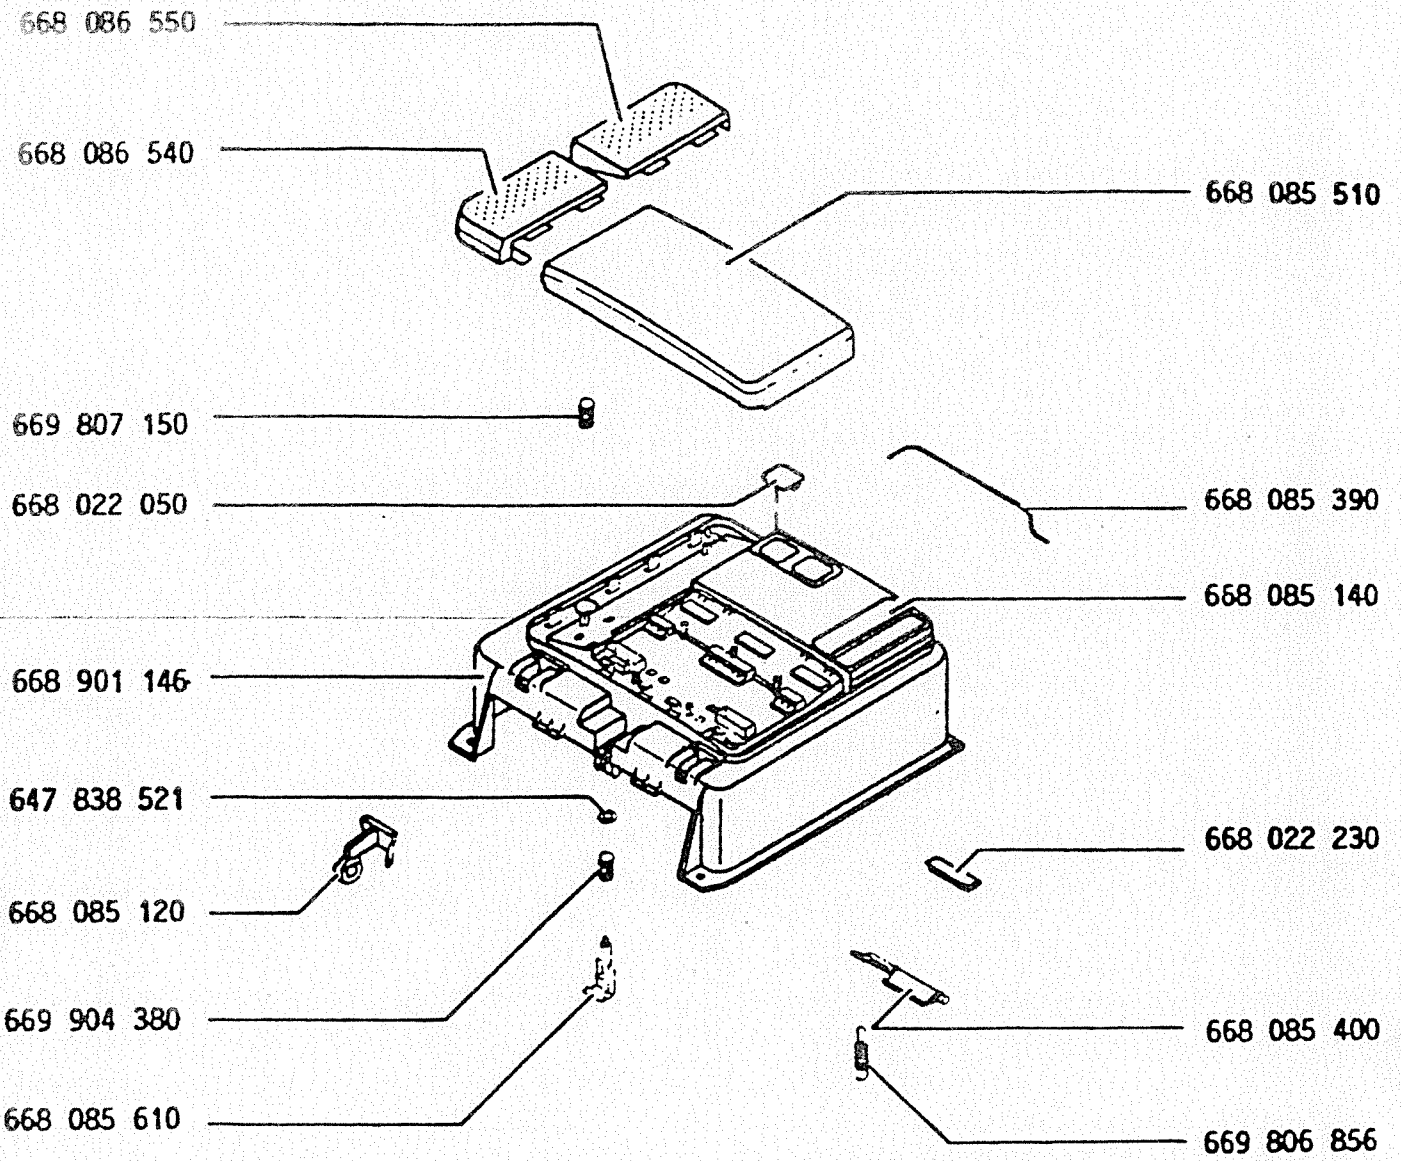

SX

Bodenstaubsauger  
SZ-Automatic

E-Nr. 618 344 904 braunschwarz/weiß

Bodenstaubsauger  
SZ-Automatic

E-Nr. 618 344 904 braunschwarz/weiß

Bodenstaubsauger  
SZ-Automatic

E-Nr. 618 344 904 braunschwarz/weiß

Zubehör für Staubsauger  
SZ-Automatic  
SX-Electronic

- 1) Krümmer mit Regelventil
- 2) Krümmer ohne Regelventil
- 3) Saugschlauch komplett