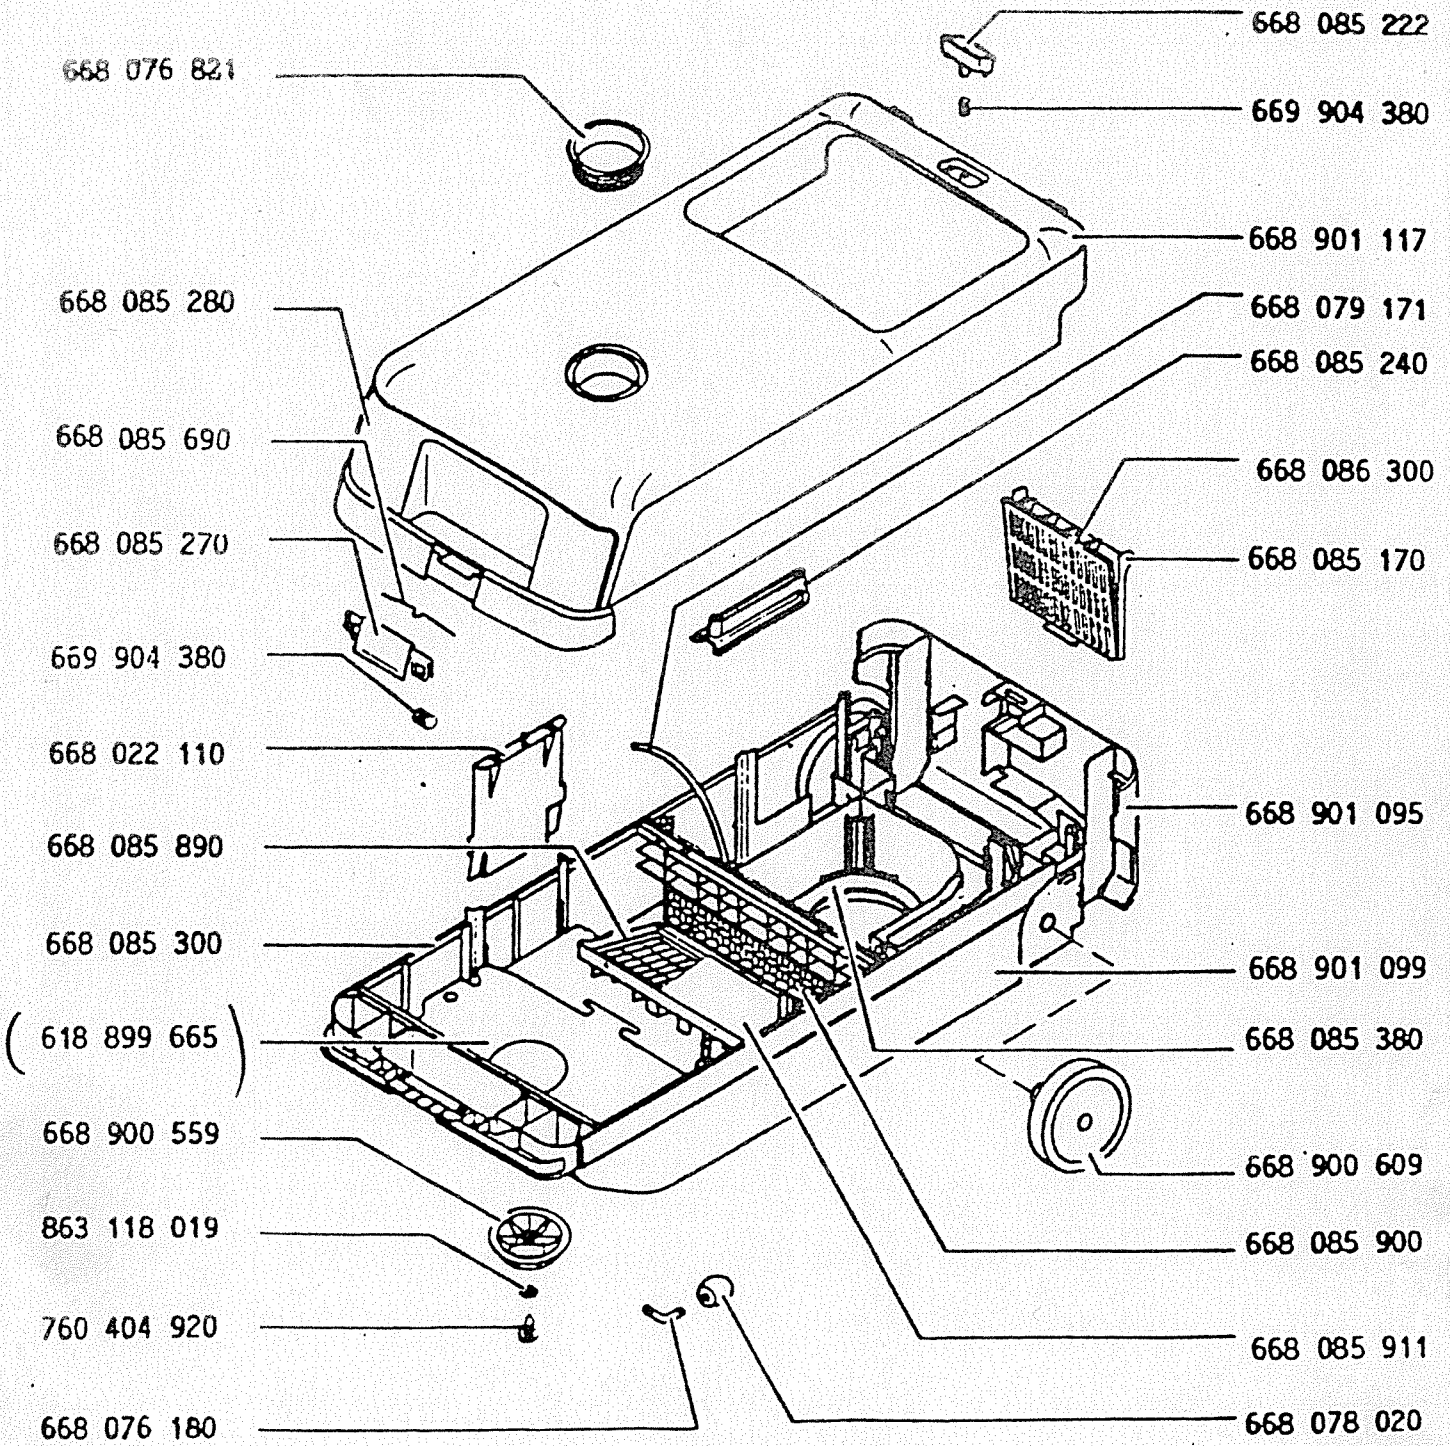

SX

Bodenstaubsauger  
SZ-Automatic

E-Nr. 618 344 904 braunschwarz/weiß

Bodenstaubsauger  
SZ-Automatic

E-Nr. 618 344 904 braunschwarz/weiß

Bodenstaubsauger  
SZ-Automatic

E-Nr. 618 344 904 braunschwarz/weiß

Zubehör für Staubsauger  
SZ-Automatic  
SX-Electronic

- 1) Krümmer mit Regelventil
- 2) Krümmer ohne Regelventil
- 3) Saugschlauch komplett