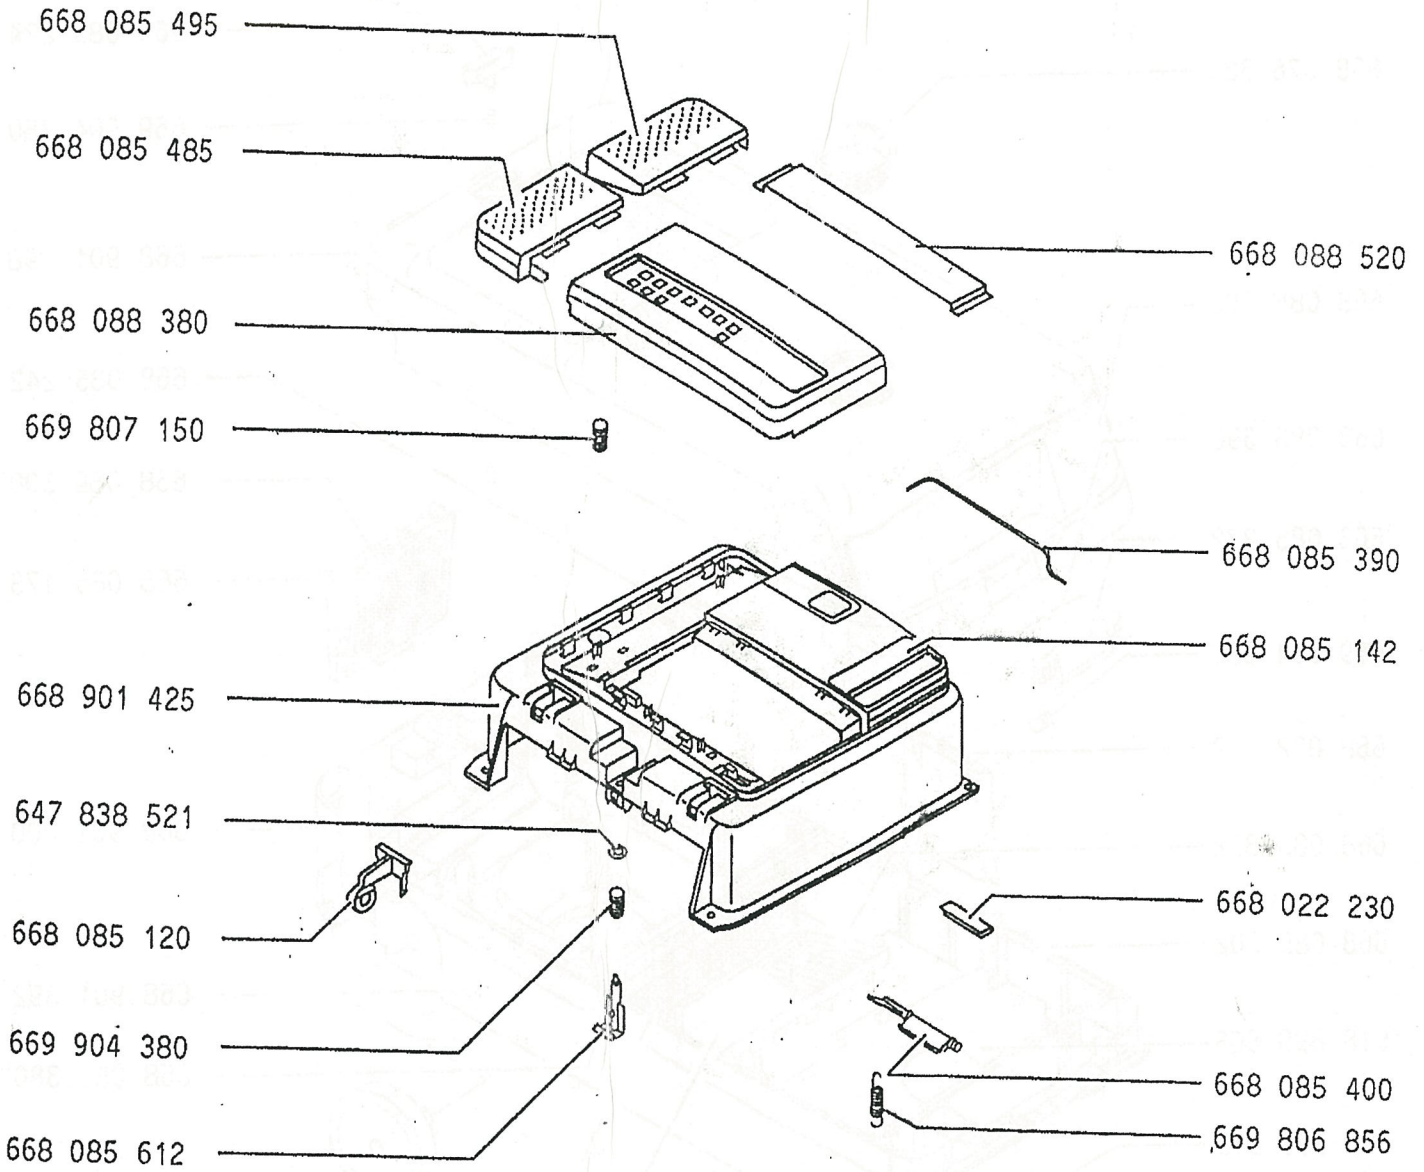

Reçu le 26 FEV. 1991

Bodenstaubsauger Supertronic 4 E-Nr. 618 362 904 schwarz

Zubehör auf Singer 105

Bodenstaubsauger Supertronic 4 E-Nr. 618 362 904 schwarz

Teile nicht im Bild

668 082 901 Saugschlauch kpl.

*flexible complet.*

Bodenstaubsauger Supertronic 4 E-Nr. 618 362 904 schwarz

Zubehör für Supertronic 4