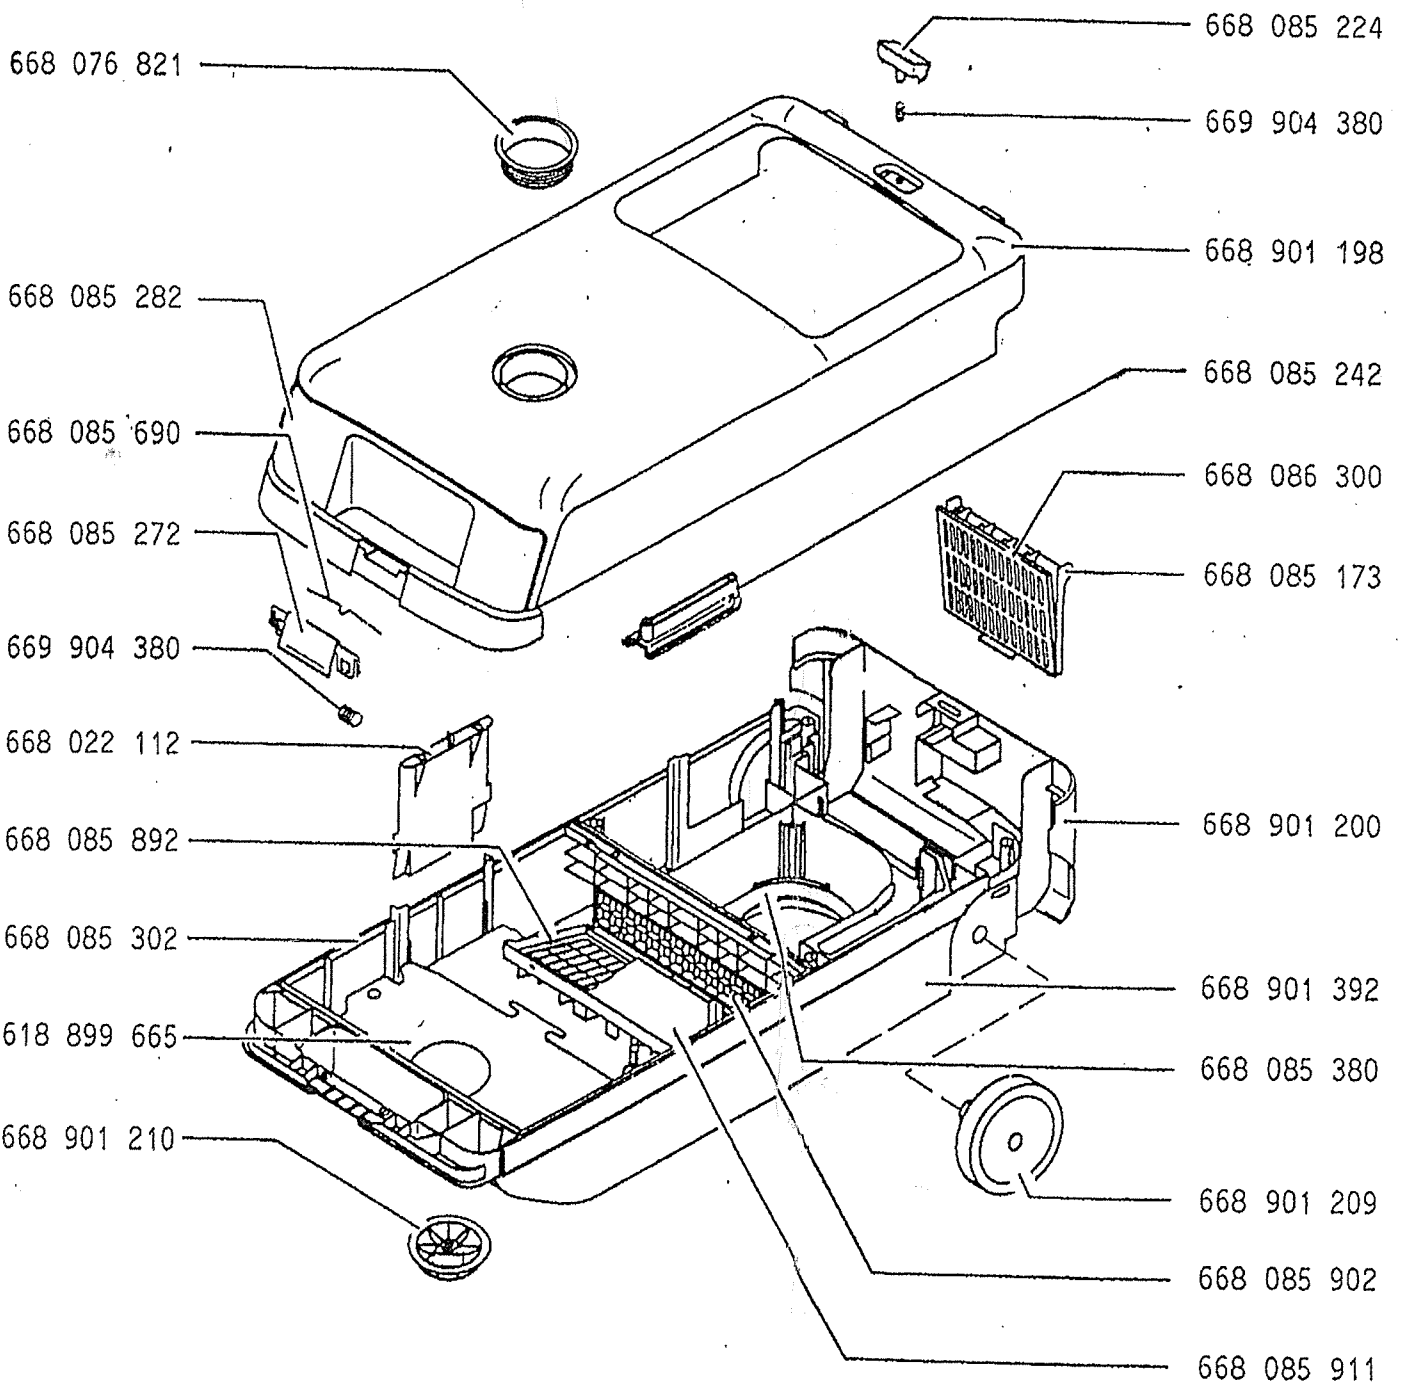

Reçu le 26 FEV. 1991

Bodenstaubsauger Supertronic 4 E-Nr. 618 362 904 schwarz

Zubehör auf Singer 105

Bodenstaubsauger Supertronic 4 E-Nr. 618 362 904 schwarz

Teile nicht im Bild

668 082 901 Saugschlauch kpl.

*flexible complet.*

Bodenstaubsauger Supertronic 4 E-Nr. 618 362 904 schwarz

Zubehör für Supertronic 4