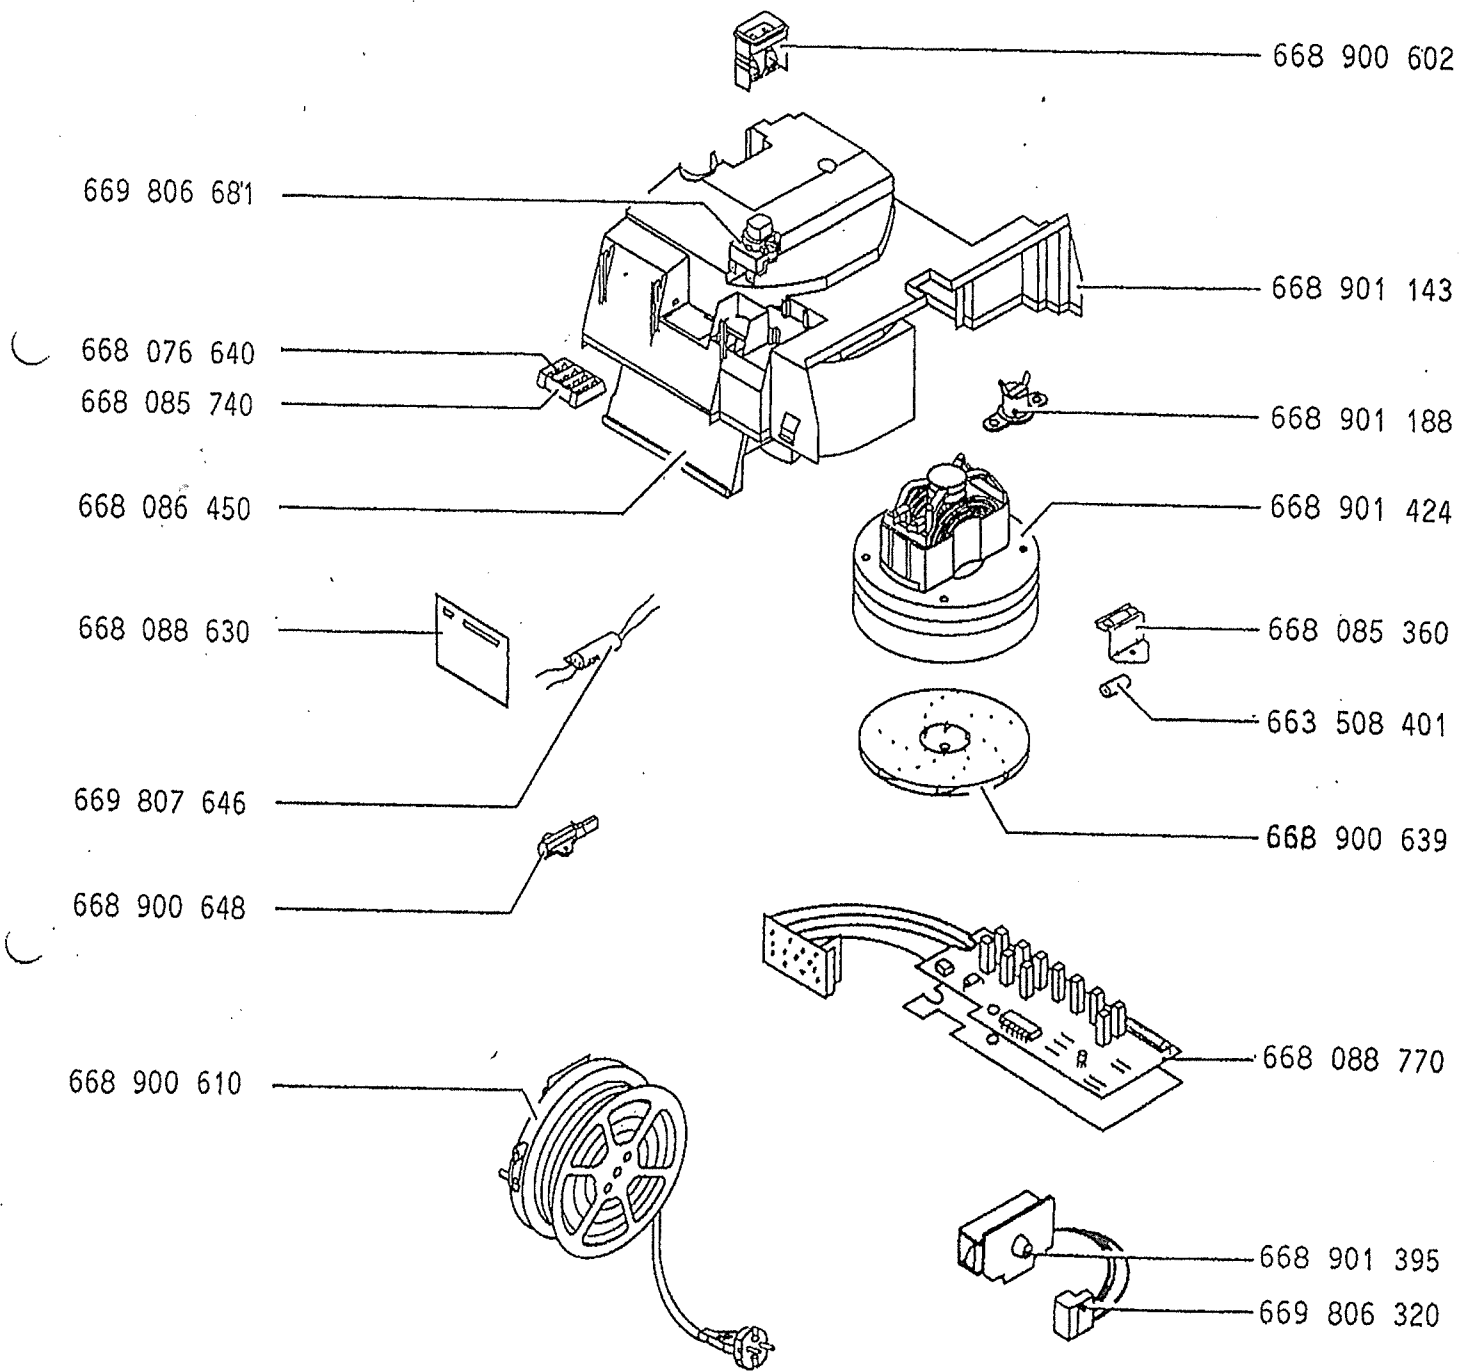

Reçu le 26 FEV. 1991

Bodenstaubsauger Supertronic 4 E-Nr. 618 362 904 schwarz

Zubehör auf Singer 105

Bodenstaubsauger Supertronic 4 E-Nr. 618 362 904 schwarz

Teile nicht im Bild

668 082 901 Saugschlauch kpl.

*flexible complet.*

Bodenstaubsauger Supertronic 4 E-Nr. 618 362 904 schwarz

Zubehör für Supertronic 4