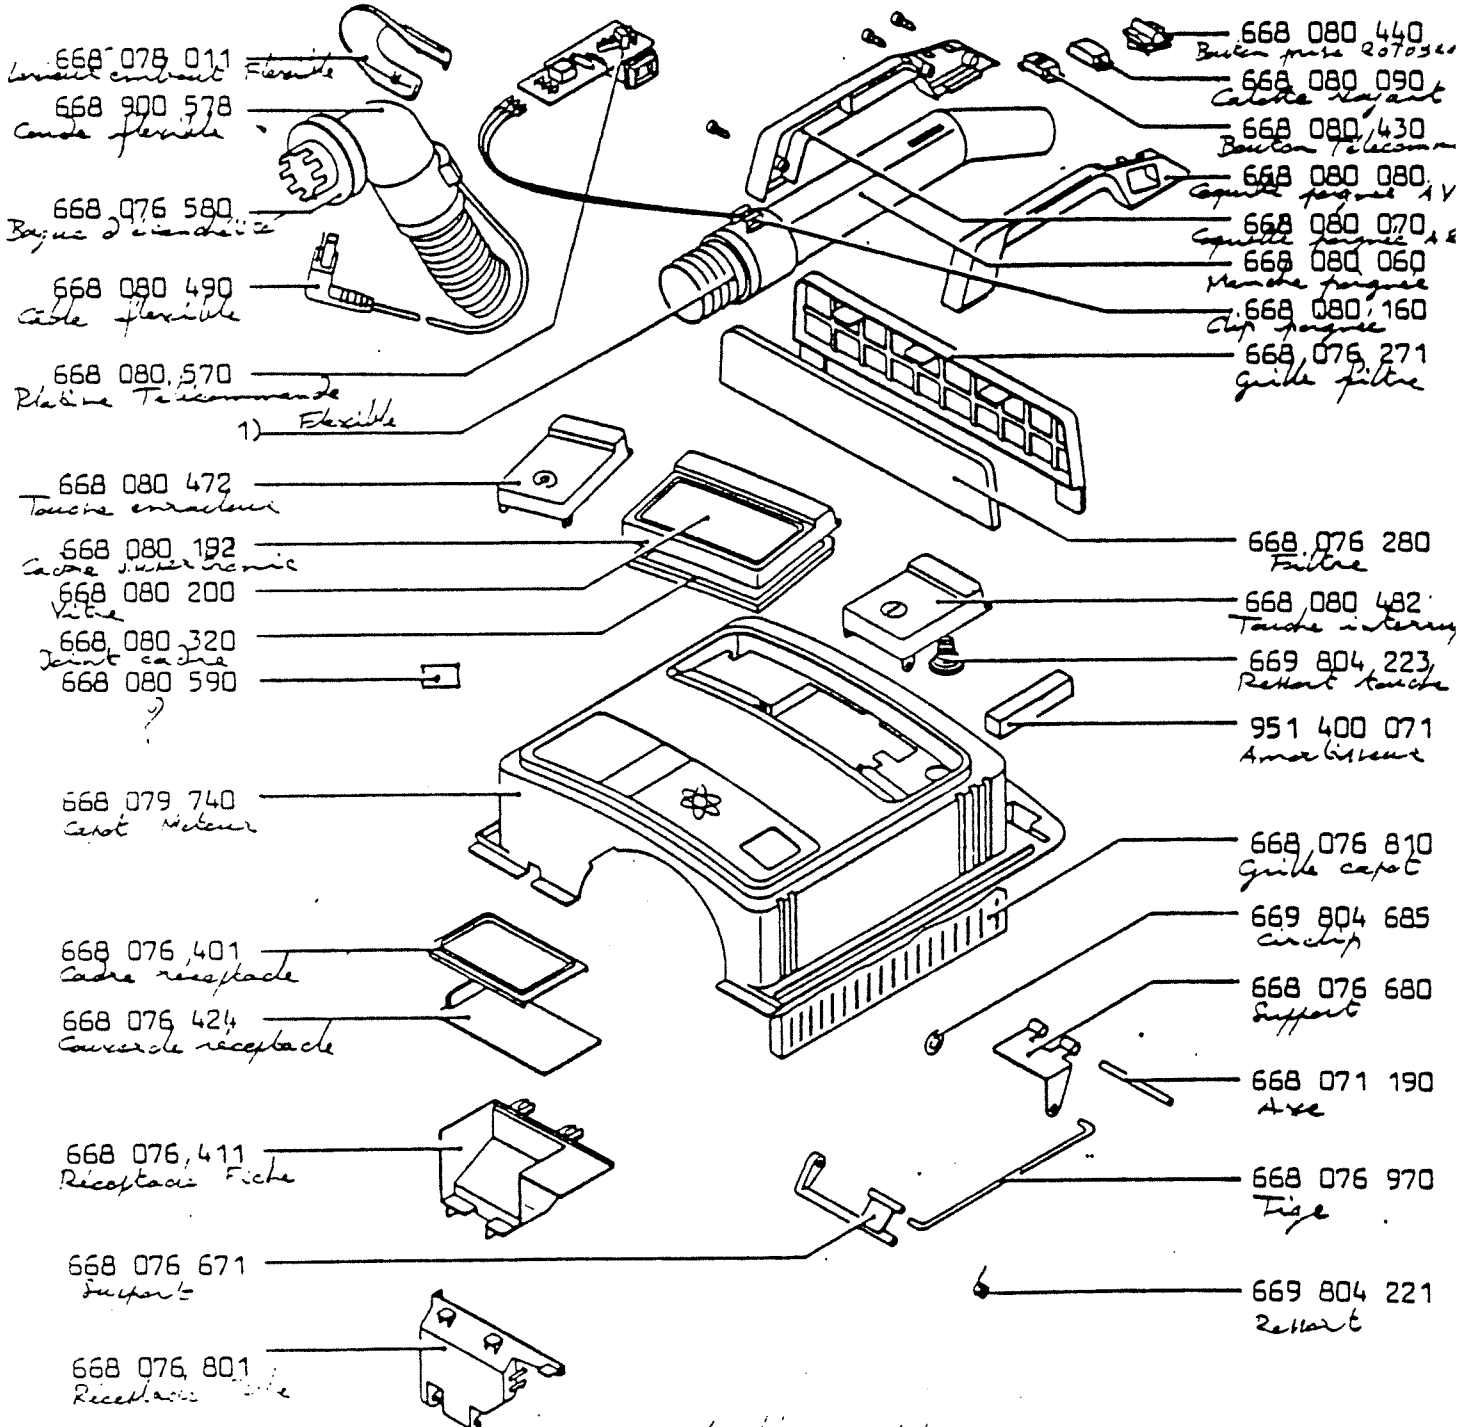

Bodenstaubsauger

Supertronic 2 E-Nr. 618 332 901

- 1) 668 080 420 Saugschlauch kpl. - *Flexible complet*
- 668 080 010 Saugschlauch ohne Griff und Winkelstück - *Flexible seul*