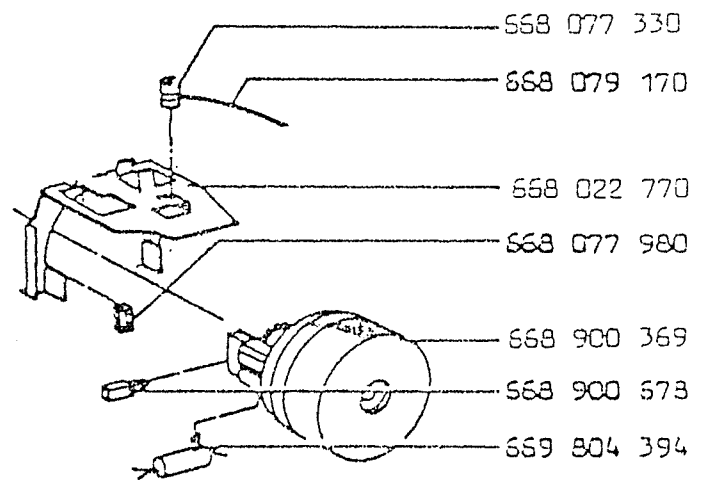

Bodenstaubsauger

Magic

E-Nr. 618 353 902 hellbeige

1000

Teile nicht im Bild

668 002 560 Abschirmfolie für Waage