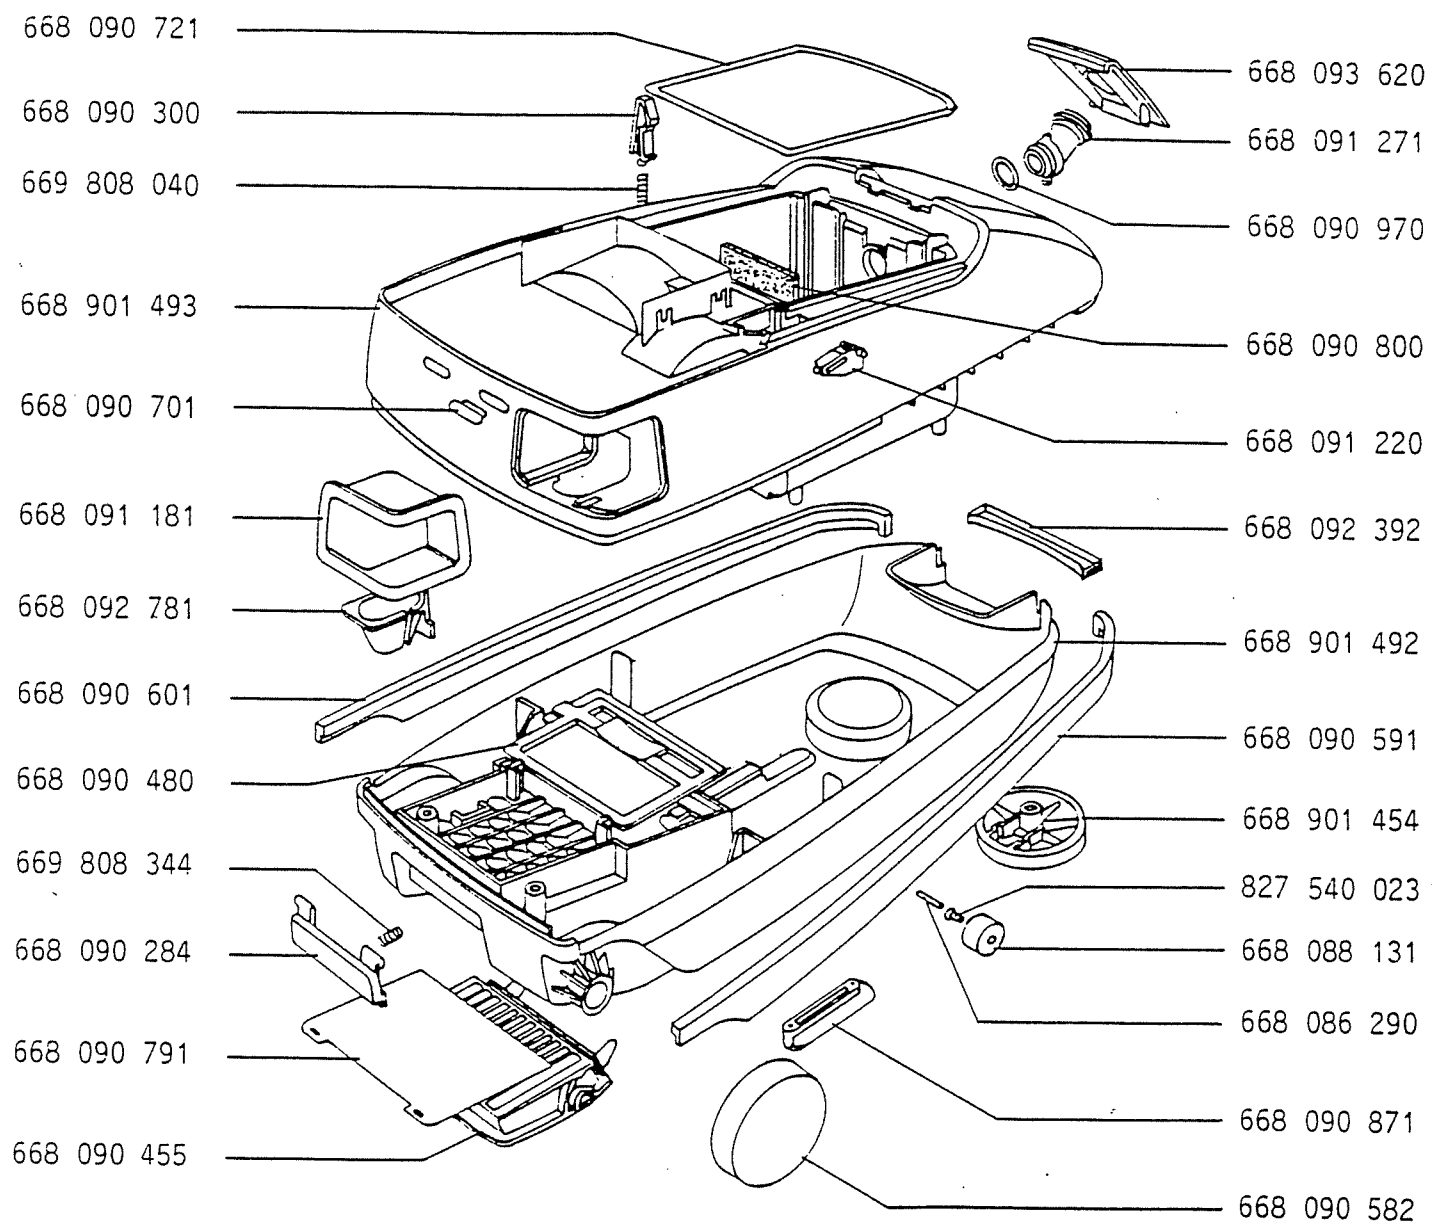

Bodenstaubsauger Junior 5 E-Nr. 618 379 700 türkis

Zubehör auf Singer 125

Bodenstaubsauger Junior 5 E-Nr. 618 379 700 türkis

Bodenstaubsauger Junior 5 E-Nr. 618 379 700 türkis

## TECHNISCHE DATEN :

Spannung	230/240 V
Anschlußwert	1100 W
mittl. Stromaufnahme	4,5 A
max. Motorgrenzanzl (Leerlauf)	ca. 25000 min <sup>-1</sup>
min. Unterdruck	190 hPa (mbar)
max. Saugleistung an der Düse	240-250 W