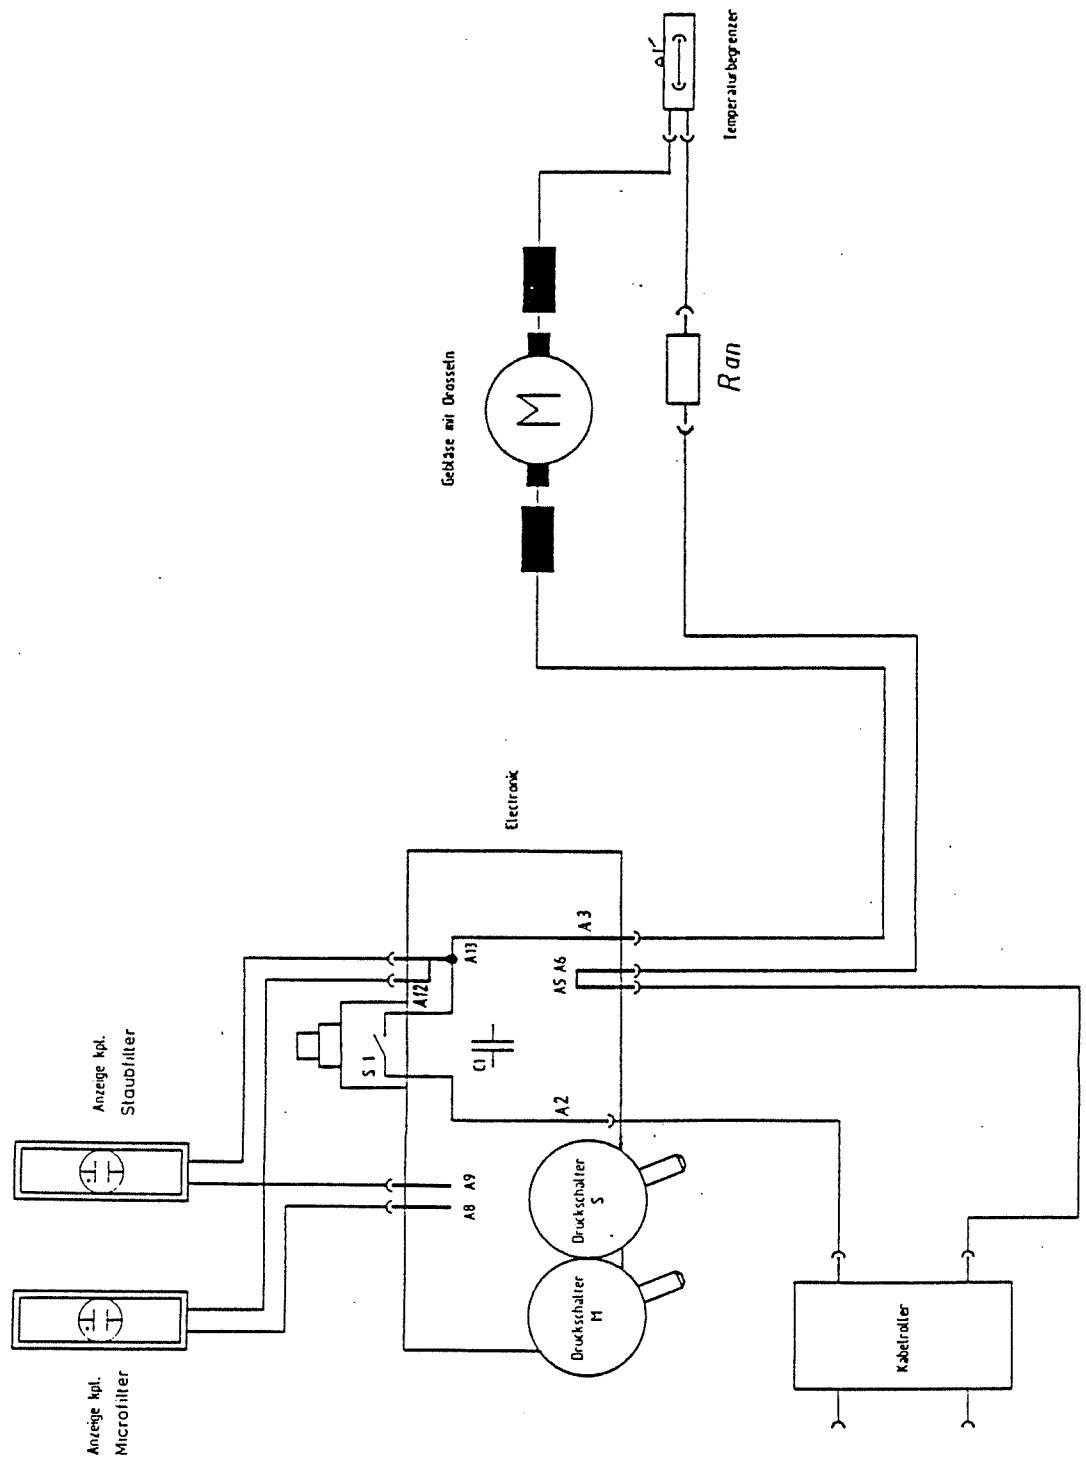

Bodenstaubsauger Junior 5 E-Nr. 618 379 700 türkis

Zubehör auf Singer 125

Bodenstaubsauger Junior 5 E-Nr. 618 379 700 türkis

Bodenstaubsauger Junior 5 E-Nr. 618 379 700 türkis

## TECHNISCHE DATEN :

Spannung	230/240 V
Anschlußwert	1100 W
mittl. Stromaufnahme	4,5 A
max. Motorgrenzanzl (Leerlauf)	ca. 25000 min <sup>-1</sup>
min. Unterdruck	190 hPa (mbar)
max. Saugleistung an der Düse	240-250 W