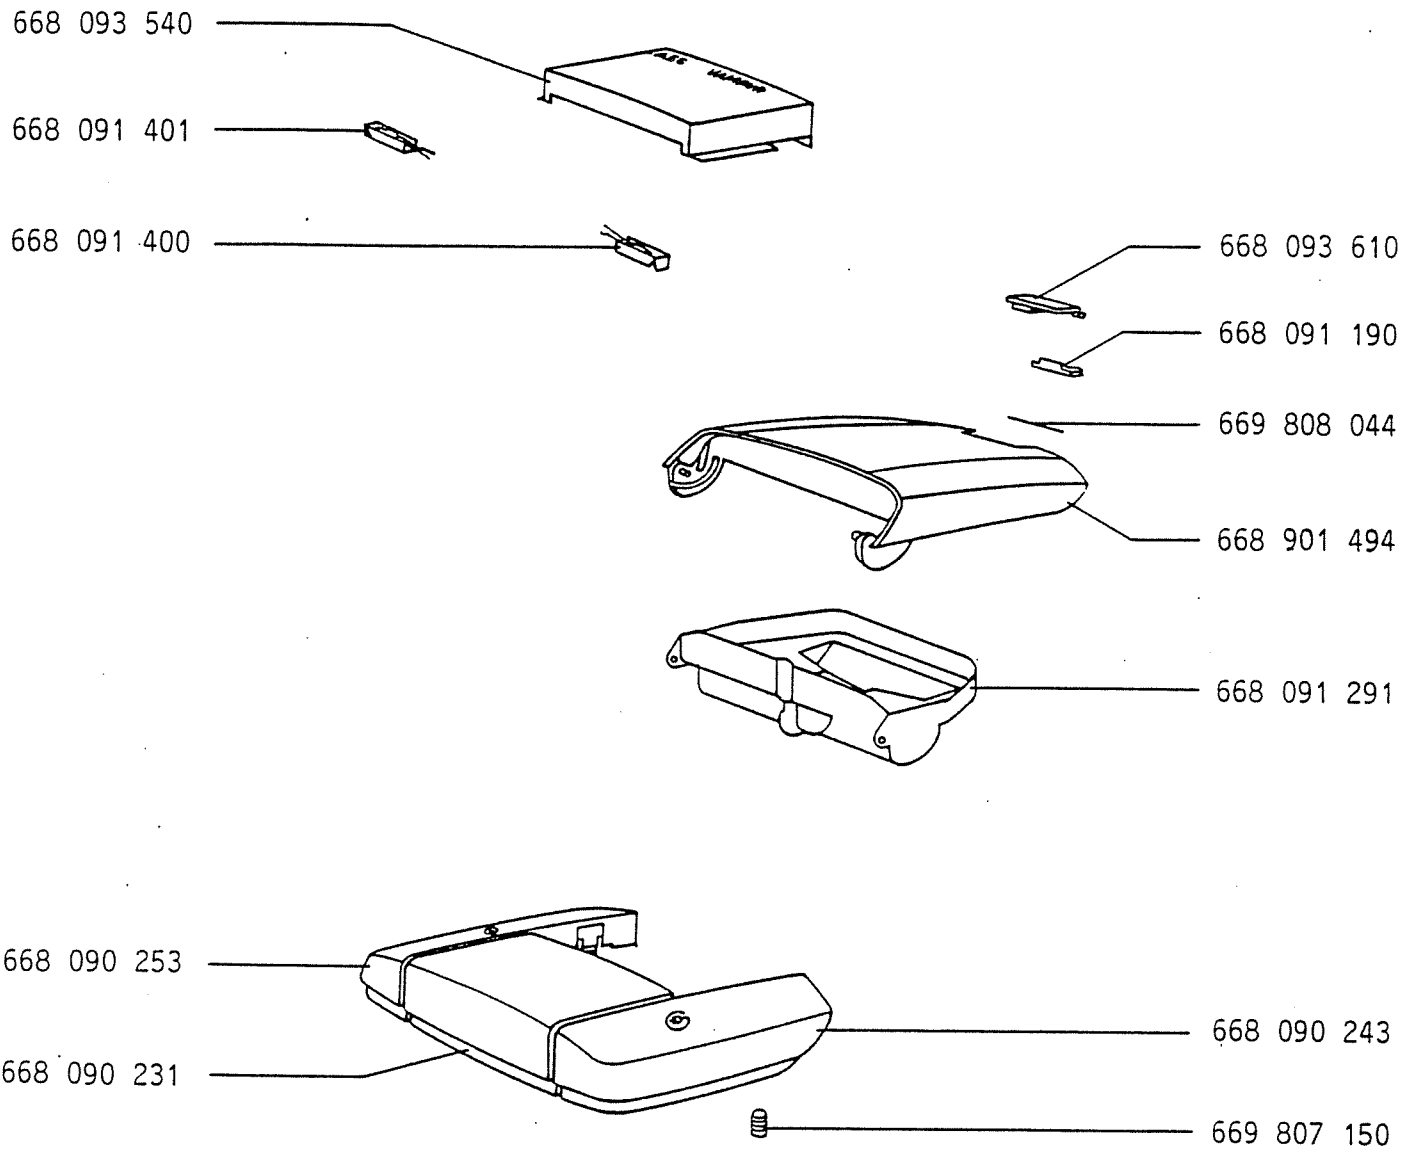

Bodenstaubsauger Junior 5 E-Nr. 618 379 700 türkis

Zubehör auf Singer 125

Bodenstaubsauger Junior 5 E-Nr. 618 379 700 türkis

Bodenstaubsauger Junior 5 E-Nr. 618 379 700 türkis

## TECHNISCHE DATEN :

Spannung	230/240 V
Anschlußwert	1100 W
mittl. Stromaufnahme	4,5 A
max. Motorgrenzanzl (Leerlauf)	ca. 25000 min <sup>-1</sup>
min. Unterdruck	190 hPa (mbar)
max. Saugleistung an der Düse	240-250 W