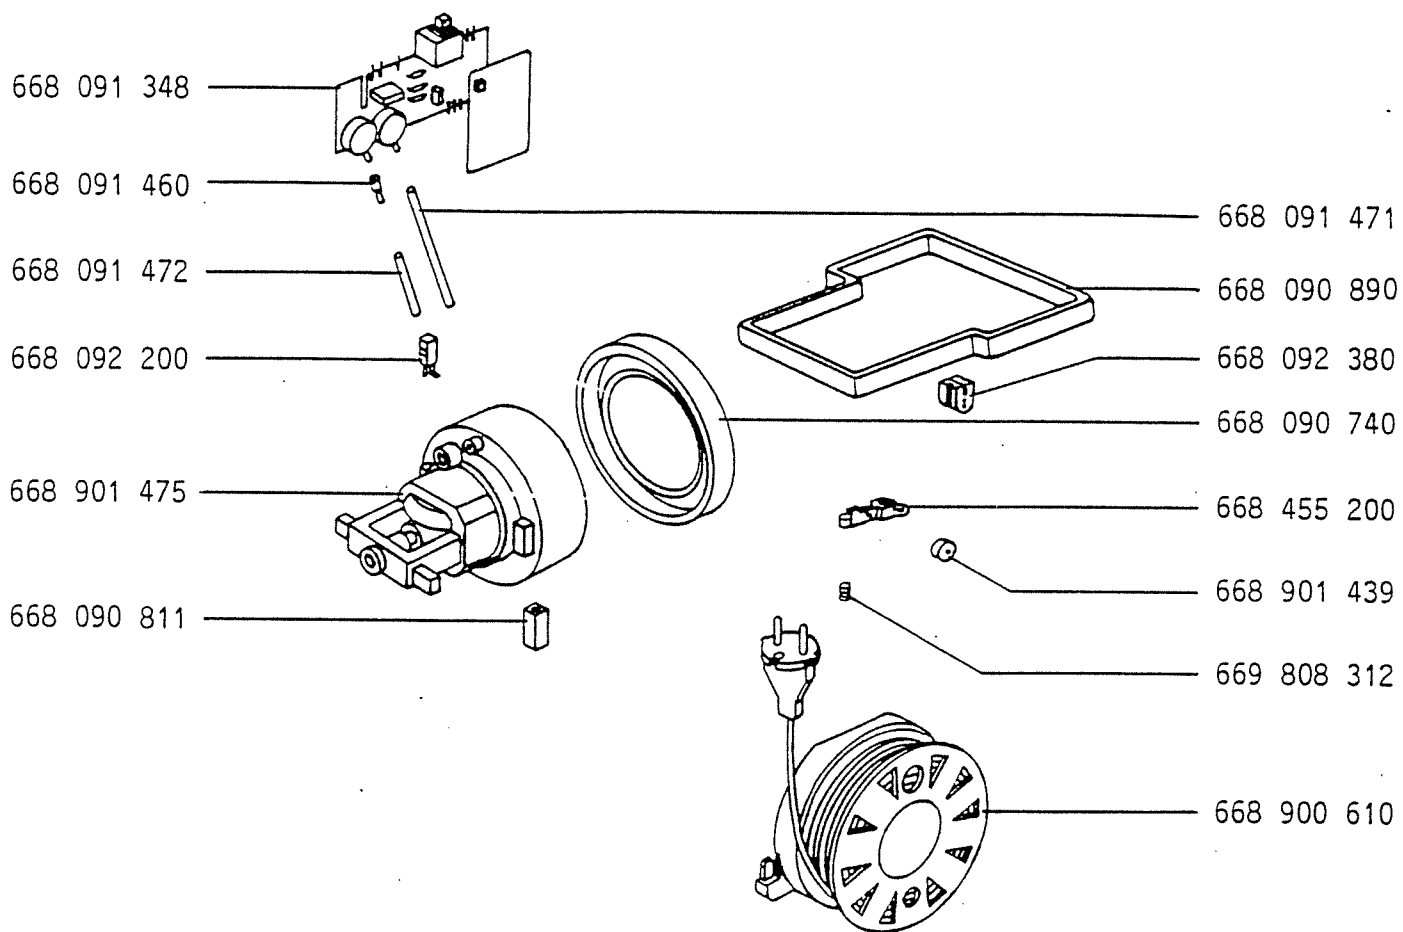

Bodenstaubsauger Junior 5 E-Nr. 618 379 700 türkis

Zubehör auf Singer 125

Bodenstaubsauger Junior 5 E-Nr. 618 379 700 türkis

Bodenstaubsauger Junior 5 E-Nr. 618 379 700 türkis

## TECHNISCHE DATEN :

Spannung	230/240 V
Anschlußwert	1100 W
mittl. Stromaufnahme	4,5 A
max. Motorgrenzanzl (Leerlauf)	ca. 25000 min <sup>-1</sup>
min. Unterdruck	190 hPa (mbar)
max. Saugleistung an der Düse	240-250 W