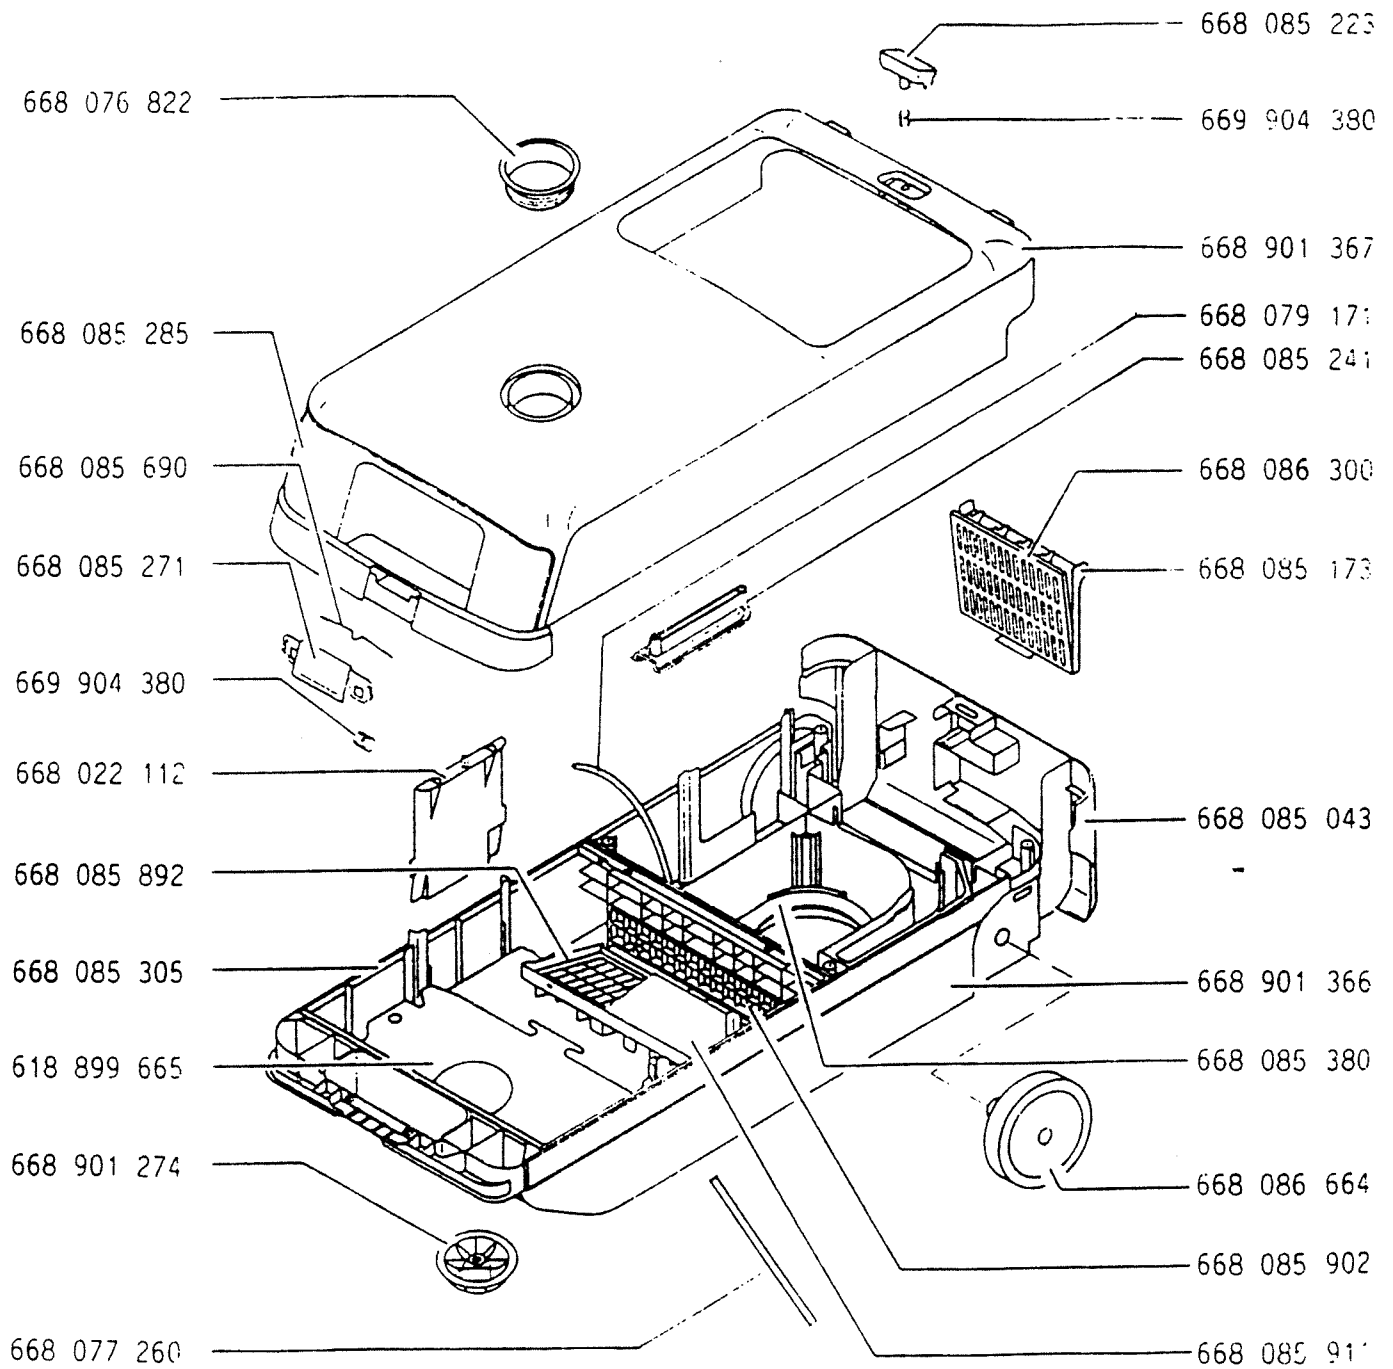

Bodenstaubsauger Cocktail F-Nr. 618 347 909 mittelblaugrün

Zubehör auf Singer 93

Bodenstaubsauger Cocktail E-Nr. 618 347 909 mittelblaugrün

Bodenstaubsauger Cocktail E-Nr. 618 347 909 mittelblaugrün