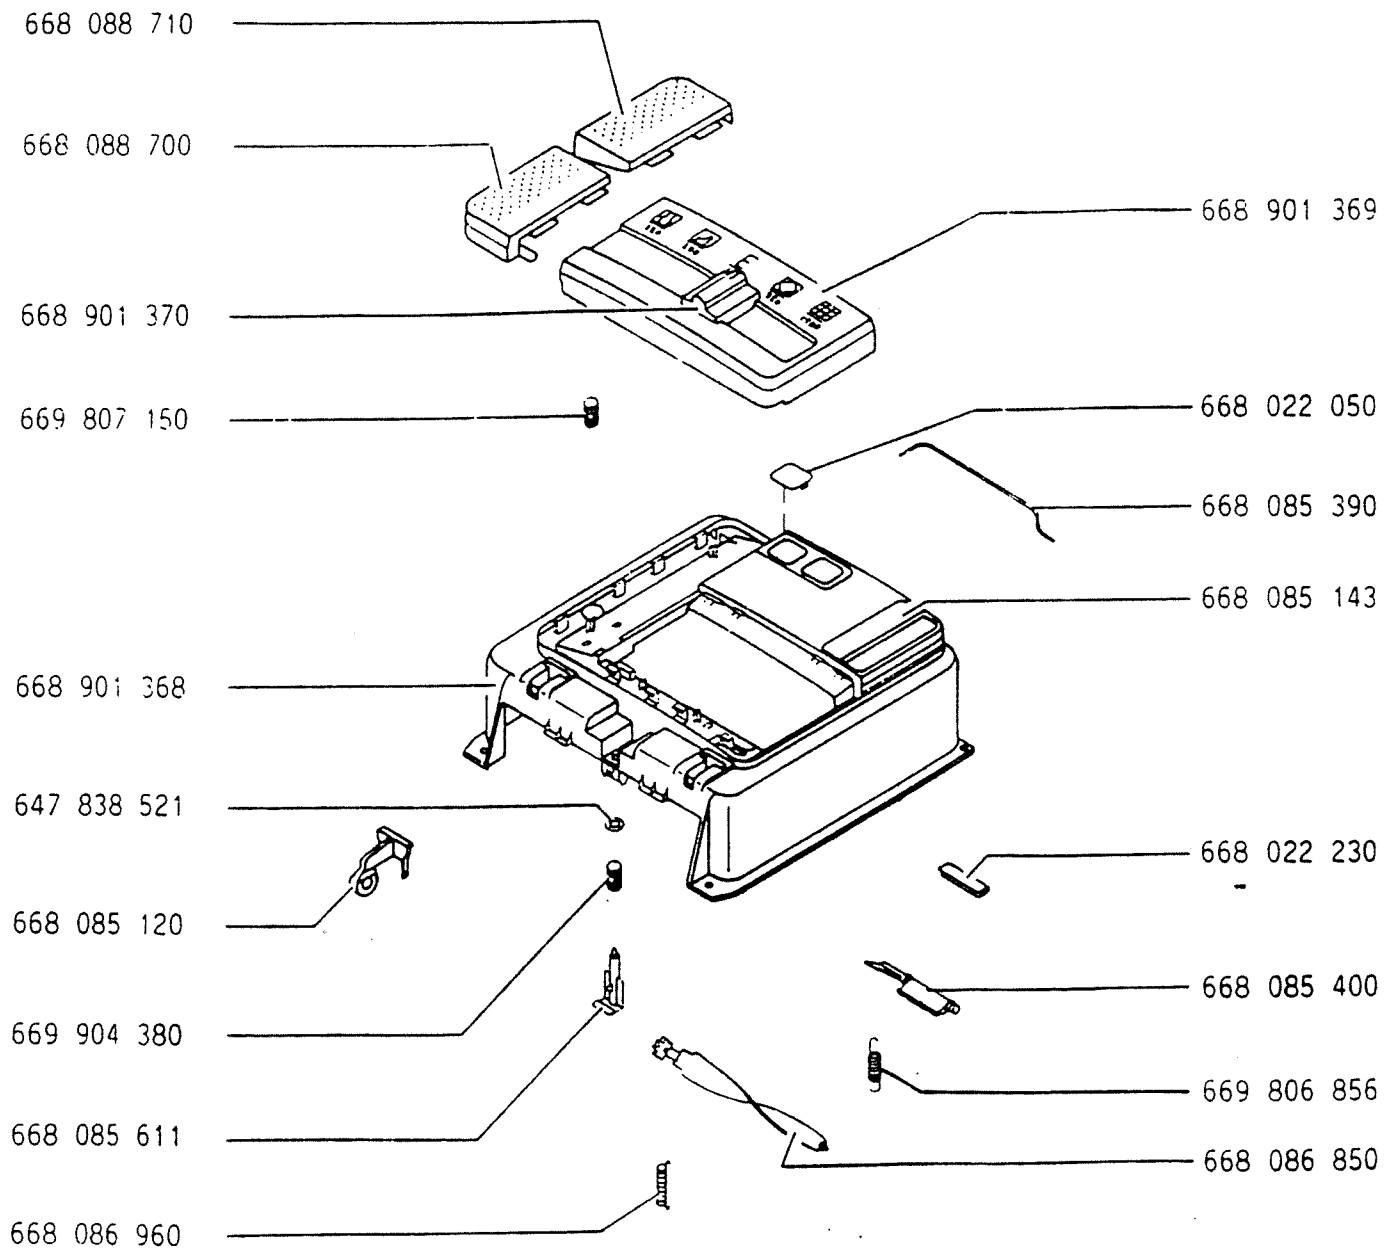

Bodenstaubsauger Cocktail F-Nr. 618 347 909 mittelblaugrün

Zubehör auf Singer 93

Bodenstaubsauger Cocktail E-Nr. 618 347 909 mittelblaugrün

Bodenstaubsauger Cocktail E-Nr. 618 347 909 mittelblaugrün